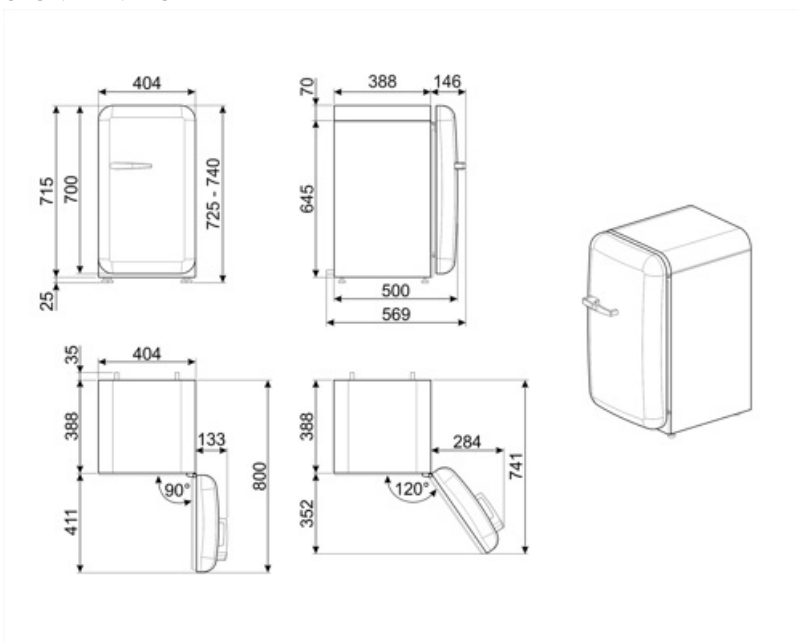

FAB5RWH5

משפחת מוצרים	מקרר
התקנה	נפרד
קטגוריה	דלת אחת
רוחב ייחוס	60 טע cm
גובה ייחוס	100 טע cm
סוג קירור	סטטי
הפשרה	אוטומטית
סוג צירים	סטנדרטי
מיקום צירים	ימני
קוד EAN	8017709299637

אסתטיקה

סדרה עיצובית	סגנון שנות החמישים	צבע לוגו	כרום
צבע	לבן	חומר דופן	פלדה
עיצוב	עגול	צבע דפנות	לבן
גימור	מבריק	Logo	Applied
חומר	מעוצב בחום	צבע פרופיל של מדפי דלת	כרום
ידית	חיצוני	צבע פרופיל מגירות	כרום
סוג ידית	קבוע	צבע פרופיל של מדף זכוכית	כרום
צבע ידית	כרום		

חיבור השמלי

דירוג חיבור השמלי	60 W	תדר (Hz)	50/60 Hz
זרם	0,3 A	אורך כבל השמל	100 cm
(מתח וולט)	220-240 V	תקע	(F;E) Schuko

מידע לוגיסטי

רוחב	404 mm	עומק מוצר עם ידית	570 mm
עומק ללא ידית	500 mm	עומק מוצר עם דלתות שנפתחות ב-90° מעלות	800 mm
גובה	725 mm	רוחב המוצר עם פתיחה מרבית של הדלתות	30 mm
רוחב המוצר עם פתיחה מרבית של הדלתות	707 mm		