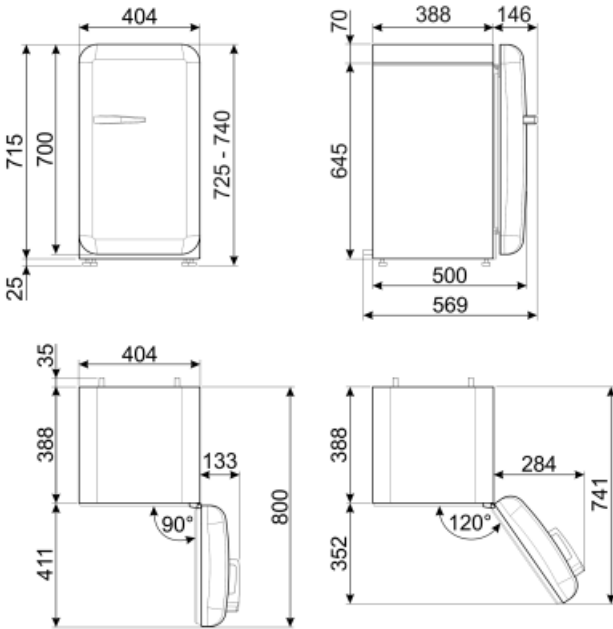

FAB5RWH5

משפחת מוצרים	מקרר
התקנה	נפרד
קטגוריה	דלת אחת
רוחב ייחוס	עד 60
גובה ייחוס	עד 100
סוג קירור	סטטי
הפשרה	אוטומטית
סוג צירים	סטנדרטי
מיקום צירים	ימני
קוד EAN	8017709299637

אסתטיקה

סדרה עיצובית	סגנון שנות החמישים	צבע לוגו	כרום
צבע	לבן	חומר דופן	פלדה
גימור	מבריק	צבע דפנות	לבן
עיצוב	עגול	Logo	Applied
חומר	מעוצב בחום	צבע פרופיל של מדפי דלת	כרום
ידית	חיצוני	צבע פרופיל מגירות	כרום
סוג ידית	קבוע	צבע פרופיל של מדף זכוכית	כרום
צבע ידית	כרום		

מאפייני תא מקרר

מספר מדפים מתכווננים	2	תאורה פנימית במקרר	כן
סוג מדפים מתכווננים	זכוכית	(סוג תאורה פנימית) (מקרר)	LED

דלת פנימית של מקרר

מספר מדפי דלת מתכווננים	1	מספר מדפי בקבוקים	1
מדפי דלת מתכווננים עם פס תמיכה	כן	מדפי בקבוקים עם פס תמיכה	כן

סכום הנפחים של תאי הקירור והתאים הלא קפואים 34 l
פליטות רעש נישא באוויר 40 dB(A) re 1pW
קטגוריית אקלים SN, N, ST, T
EEI 79 %

חיבור חשמלי

תקע (F;E) Schuko
דירוג חיבור חשמלי 60 W
זרם 0.3 A

מתח (וולט) 220-240 V
תדר (Hz) 50/60 Hz
אורך כבל חשמל 100 cm