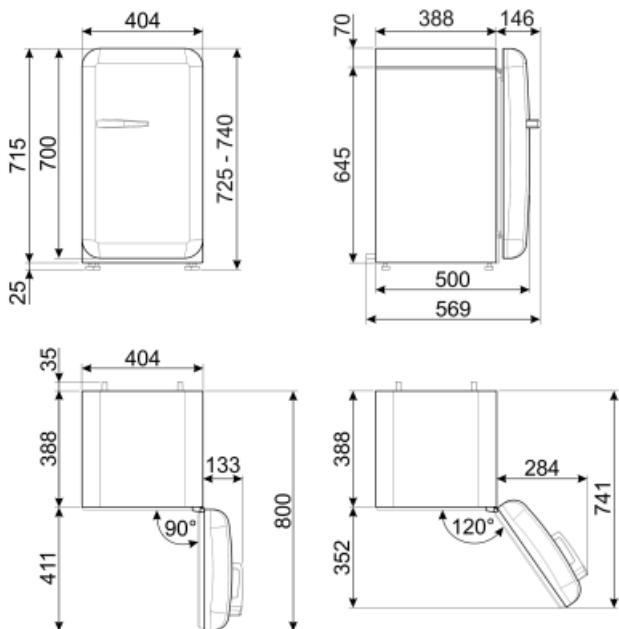

סוג גז קרר

R600a

סוג מדחס
(כמות קרר (גרם)
Foam agent

סטנדרטי
19 g
Cyclopentane

תוית השמל / ביצועים – שנת 2019

צריכת השמל שנתית 61 kWh/a
קטגוריית יעילות אנרגטית D
קטגוריית פליטות רעש C
נישא באוויר
נפח נטו כולל 34 l

סכום הנפחים של תאי הקירור והתאים הלא קפואים 34 l
פליטות רעש נישא באוויר 40 dB(A) re 1 pW
קטגוריית אקלים SN, N, ST, T
EEI 79 %

חיבור השמלי

תקע (F;E) Schuko
דירוג חיבור השמלי 60 W
זרם 0,3 A

מתח (וולט) 220-240 V
תדר (Hz) 50/60 Hz
אורך כבל השמל 100 cm