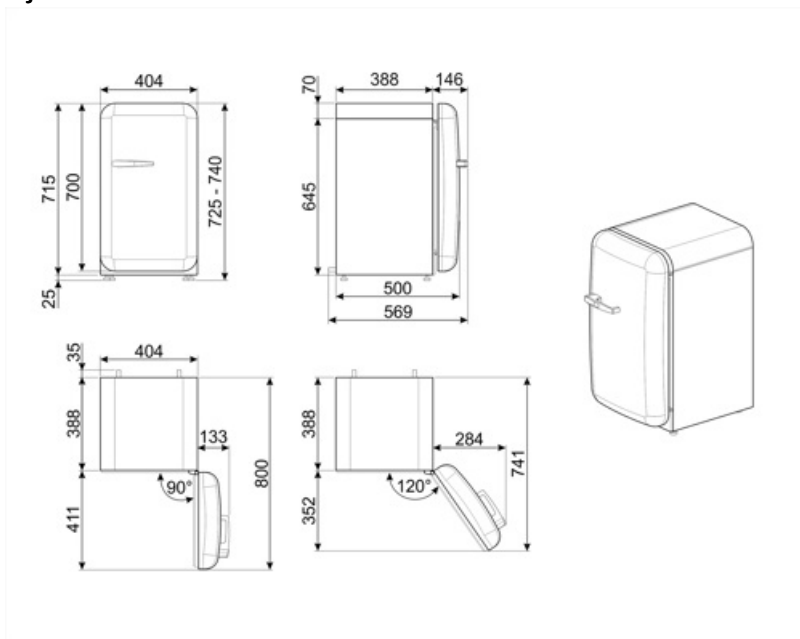

FAB5RWH5

Termékcsalád	Hűtő
Üzembe helyezés	Szabadon álló
Kategória	Egyajtós hűtőszekrény
Referencia szélesség	60 cm-ig cm
Referencia magasság	100 cm-ig cm
Hűtés típusa	Statikus
Leolvasztás	Automatikus
Zsanér típusa	Standard
Zsanér pozíciója	Jobbra nyíló ajtó
EAN kód	8017709299637

Termék szélesség (mm)	404 mm	Termékmélység fogantyúval	570 mm
Mélység fogantyú nélkül	500 mm	Termékmélység 90°-os szögben nyitott ajtókkal	800 mm
Magasság	725 mm	Távtartó mélysége	30 mm
Termékszélesség nyitott ajtóval	707 mm		