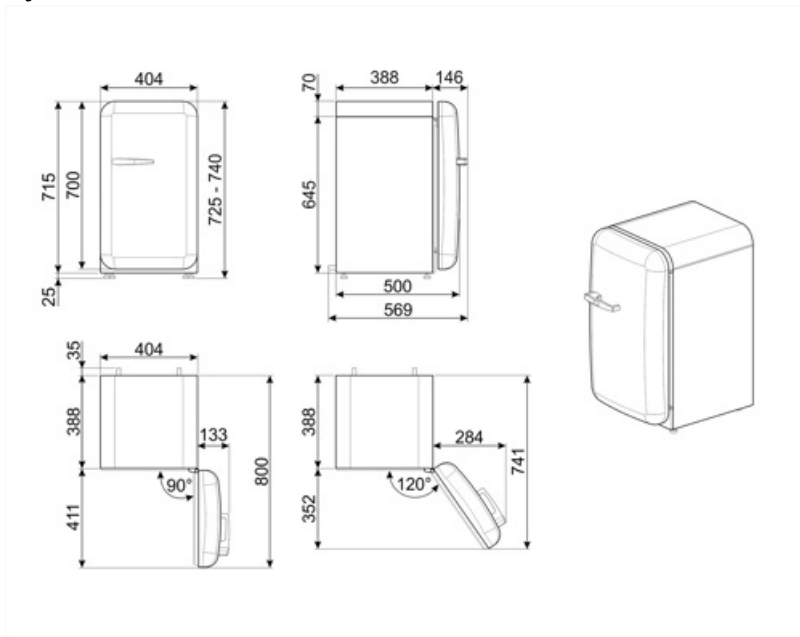

FAB5RWH5

Termékcsalád	Hűtő
Üzembe helyezés	Szabadon álló
Kategória	Egyajtós hűtőszekrény
Referencia szélesség	60 cm-ig cm
Referencia magasság	100 cm-ig cm
Hűtés típusa	Statikus
Leolvasztás	Automatikus
Zsanér típusa	Standard
Zsanér pozíciója	Jobbra nyíló ajtó
EAN kód	8017709299637

Termék szélesség (mm)	404 mm	Termékmélység fogantyúval	570 mm
Mélység fogantyú nélkül	500 mm	Termékmélység 90°-os szögben nyitott ajtókkal	800 mm
Magasság	725 mm	Távtartó mélysége	30 mm
Termékszélesség nyitott ajtóval	707 mm		