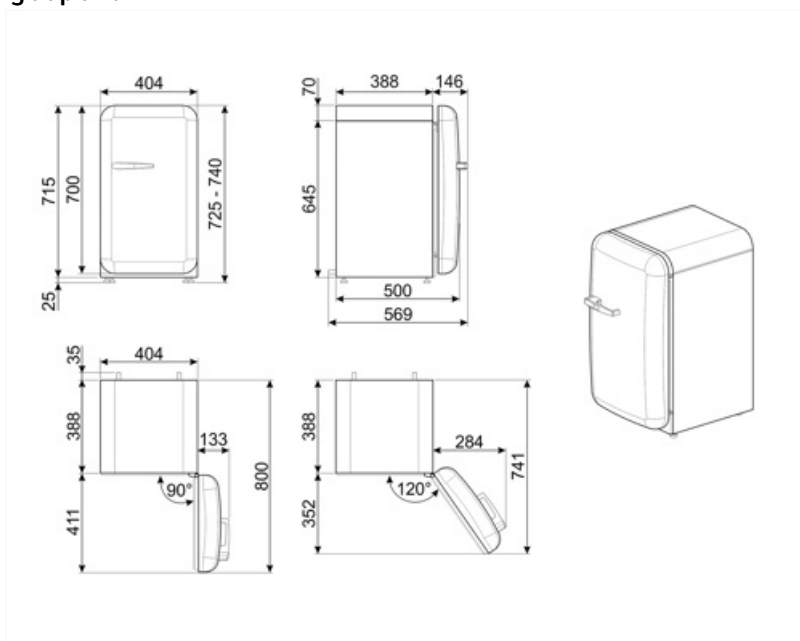

Elektrische aansluiting

Aansluitwaarde	60 W	Frequentie (Hz)	50/60 Hz
Stroom (A)	0.3 A	Lengte voedingskabel	100 cm
Spanning (V)	220-240 V	Stekker	(F;E) Schuko

Logistieke informatie

Breedte product	404 mm	Productdiepte met handgreep	570 mm
Diepte product	500 mm	Productdiepte met deuren op 90° geopend	800 mm
Hoogte product	725 mm	Diepte afstandhouder	30 mm
Productbreedte met deuren maximaal geopend	707 mm		