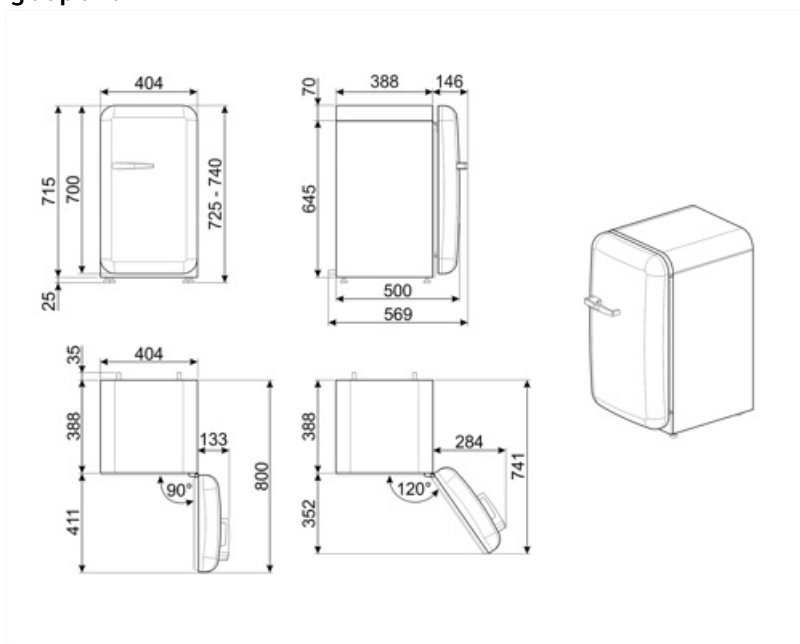

## Logistieke informatie

Breedte product	404 mm	Productdiepte met handgreep	570 mm
Diepte product	500 mm	Productdiepte met deuren op 90° geopend	800 mm
Hoogte product	725 mm	Diepte afstandhouder	30 mm
Productbreedte met deuren maximaal geopend	707 mm		