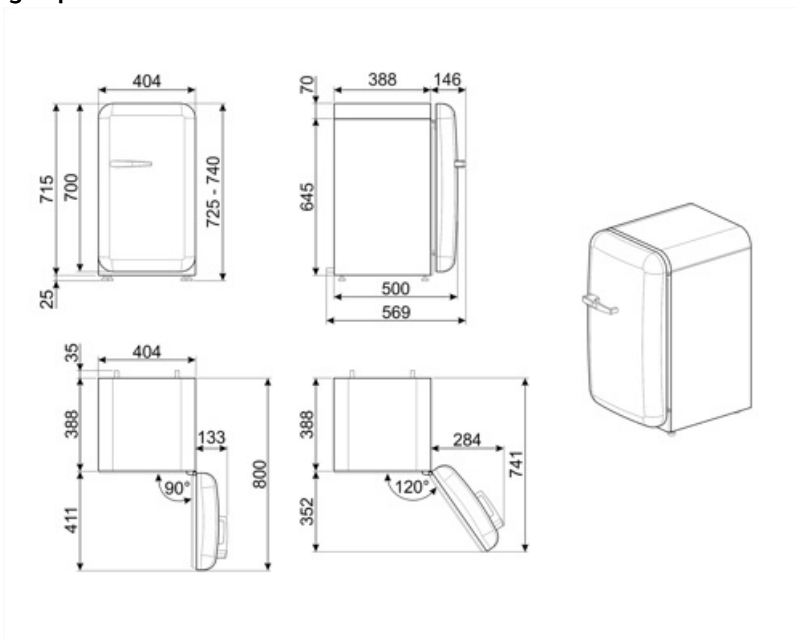

Elektrische aansluiting

Aansluitwaarde	60 W	Frequentie (Hz)	50/60 Hz
Stroom (A)	0,3 A	Lengte voedingskabel	100 cm
Spanning (V)	220-240 V	Stekker	(F;E) Schuko

Logistieke informatie

Breedte product	404 mm	Productdiepte met handgreep	570 mm
Diepte product	500 mm	Productdiepte met deuren op 90° geopend	800 mm
Hoogte product	725 mm	Diepte afstandhouder	30 mm
Productbreedte met deuren maximaal geopend	707 mm		