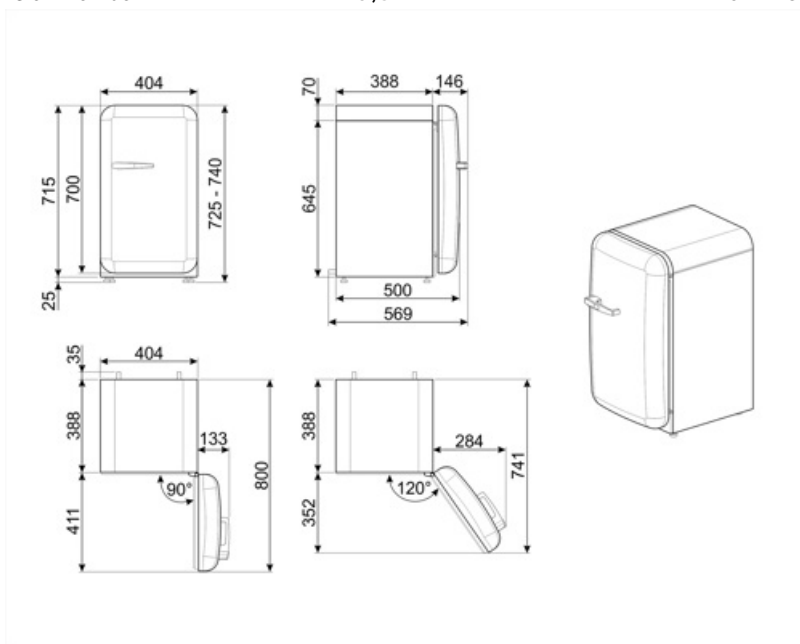

Otras características técnicas

Tipo de control de la temperatura	Electrónico
Tipo de gas refrigerante	R600a
Tipo de compresor	Estándar
Cantidad de gas refrigerante (gr)	19 g
Agente espumante	Ciclopentano

Rendimiento / Etiqueta energética - Reg. 2019

Consumo anual de energía	49 kWh/a	Volumen total compartimento frigorífico	34 l
Clase de eficiencia energética del modelo	C	Rumorosidad	36 dB(A) re 1 pW
Airborne acoustical noise emission class	C	Clase climática	SN, N, ST, T
Volumen neto total	34 l	EI	63 %

Conexión eléctrica

Enchufe	Schuko (F;E)	Tensión	220-240 V
Datos nominales de conexión eléctrica	60 W	Frecuencia (Hz)	50 Hz
Corriente	0,3 A	Longitud del cable de alimentación	100 cm