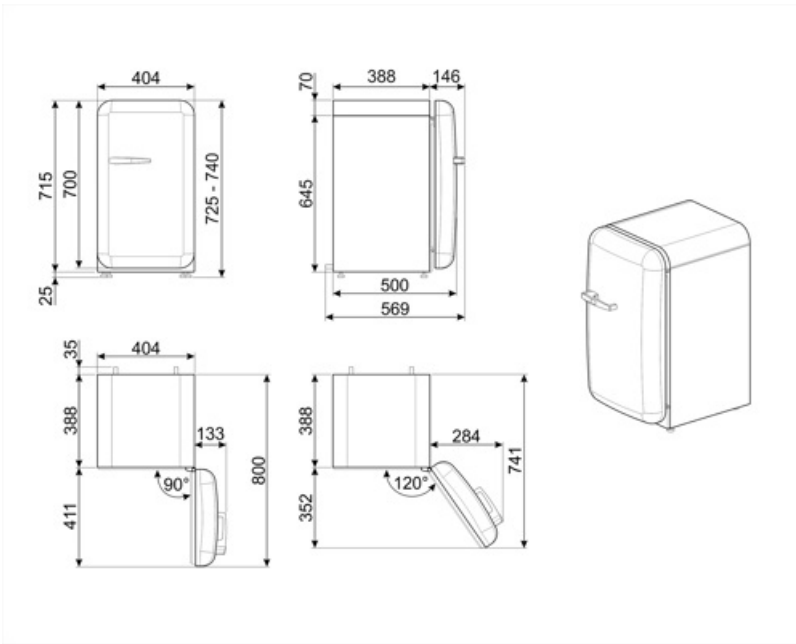

## Logistiikkatiedot

Leveys (mm)	404 mm	Tuotteen syvyys kahvalla	570 mm
Syvyys ilman kahvaa	500 mm	Tuotteen syvyys kun ovi auki 90°	800 mm
Korkeus jaloilla	725 mm	Tilanjakajan syvyys	30 mm
Tuotteen leveys kun ovet ovat täysin auki	707 mm		