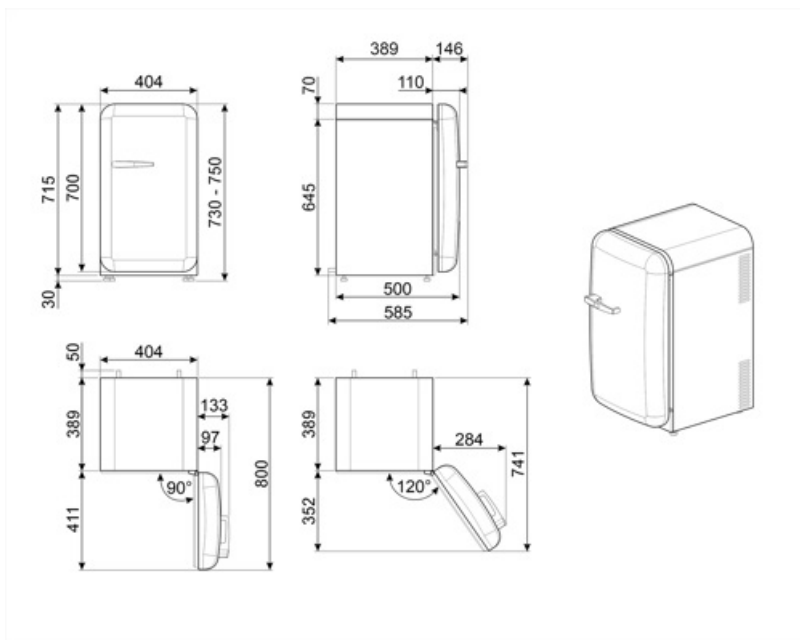

## Datos logísticos

Ancho del producto (mm)	404 mm	Ancho del producto con apertura máxima de puertas	707 mm
Profundidad sin tirador	500 mm	Profundidad del producto con tirador	570 mm
Altura del producto	740 mm	Profundidad del producto con la puerta abierta a 90°	800 mm