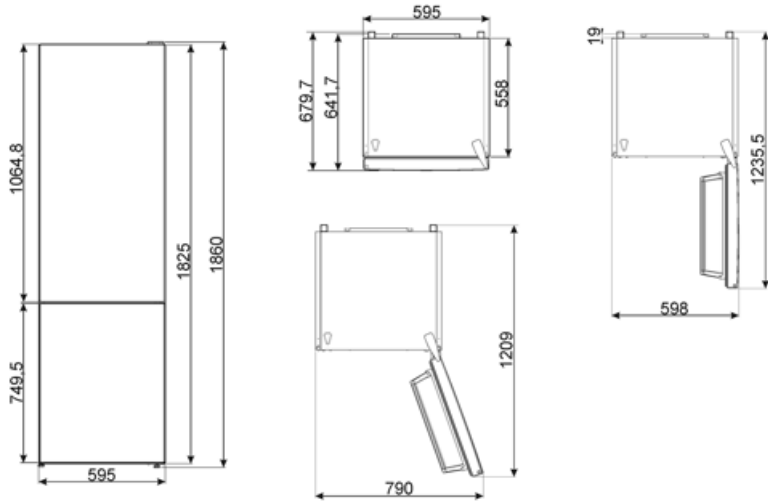

Stik	(F;E) Schuko	Spænding (V)	220-240 V
Elektrisk klassificering	197 W	Frekvens (Hz)	50 Hz
Nuværende	1,1 A	Kabellængde	210 cm