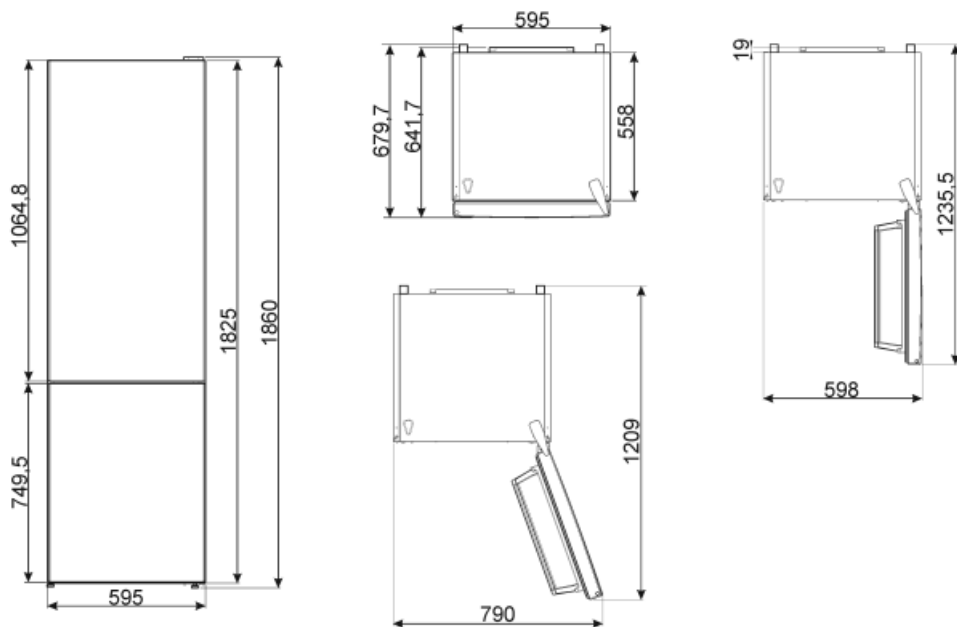

Støpseltype	(F;E) Schuko	Spenning (V)	220-240 V
Elektrisk tilkoblingseffekt	197 W	Frekvens (Hz)	50 Hz
Strøm (A)	1,1 A	Lengde på ledning	210 cm