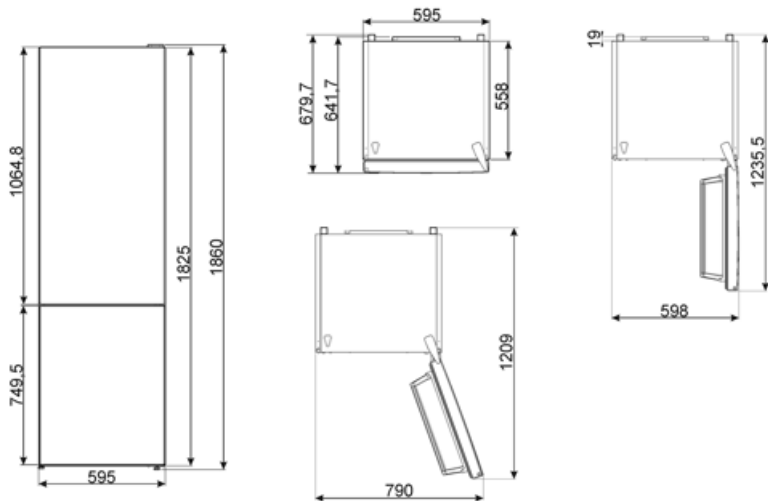

100 %

Elektrische aansluiting

Aansluitwaarde 197 W

Frequentie (Hz)

50 Hz

Stroom (A)	1,1 A	Lengte voedingskabel	210 cm
Spanning (V)	220-240 V	Stekker	(F;E) Schuko

Logistieke informatie

Breedte product	595 mm	Hoogte product	1860 mm
Diepte product	650 mm		