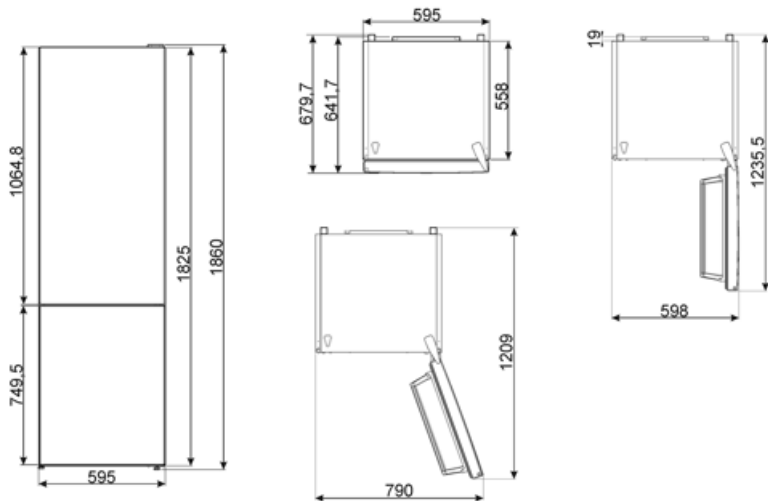

Stroom (A)	1,1 A	Lengte voedingskabel	210 cm
Spanning (V)	220-240 V	Stekker	(F;E) Schuko

Logistieke informatie

Breedte product	595 mm	Hoogte product	1860 mm
Diepte product	650 mm