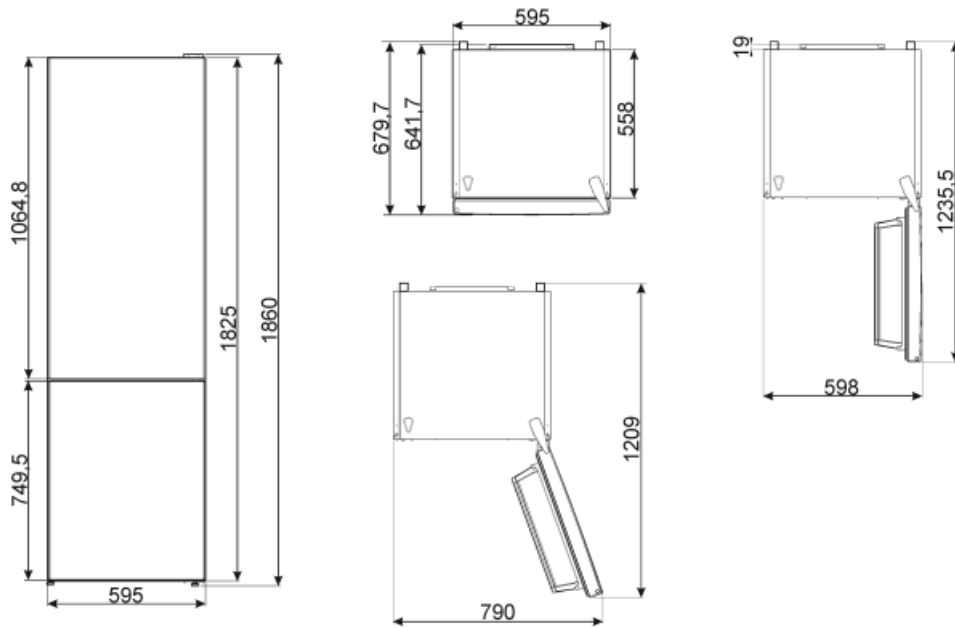

Stroom (A)

1,1 A

Lengte voedingskabel

210 cm