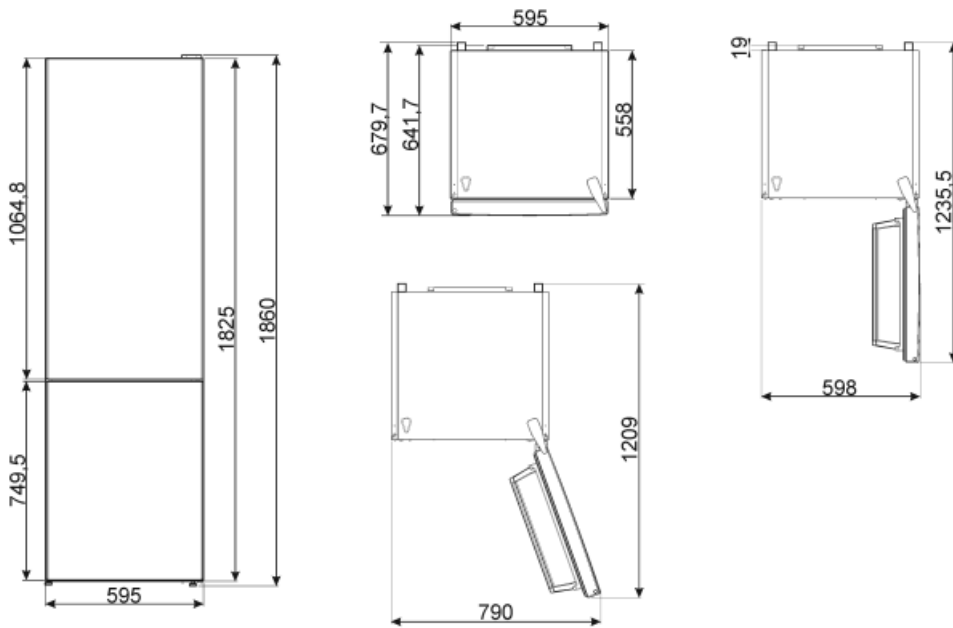

Elektrisk anslutning

Typ av kontakt	(F;E) Eurokontakt	Volt (V)	220-240 V
Anslutningseffekt	197 W	Frekvens	50 Hz
Ström	1.1 A	Sladdens längd	210 cm