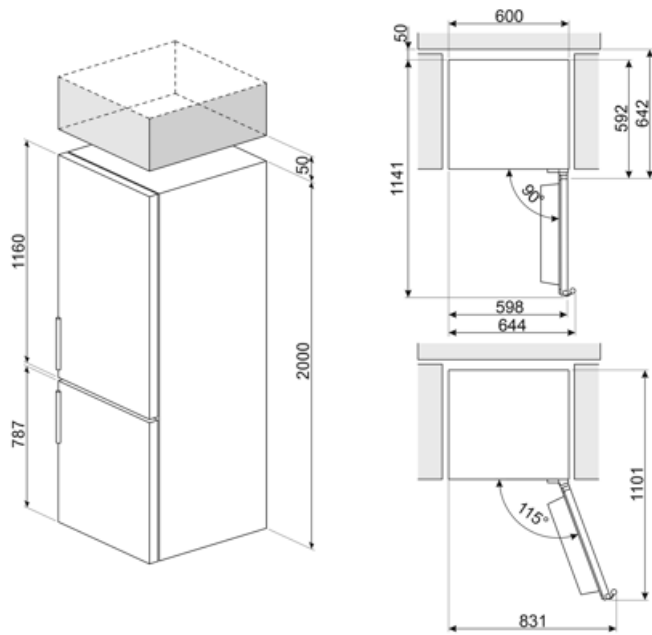

Ancho del producto (mm) 600 mm

Profundidad del producto con tirador 636 mm

Profundidad sin tirador 592 mm