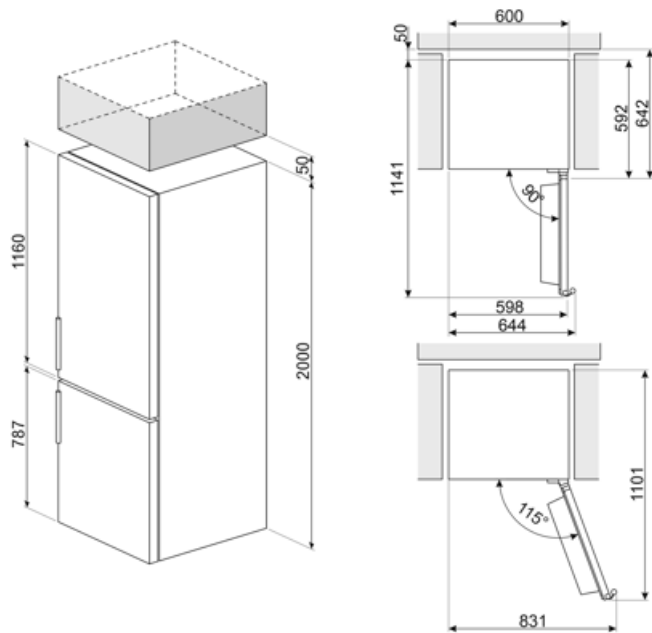

## Datos logísticos

Altura del producto	2000 mm
---------------------	---------

Ancho del producto (mm) 600 mm

Profundidad del producto con tirador 636 mm

Profundidad sin tirador 592 mm