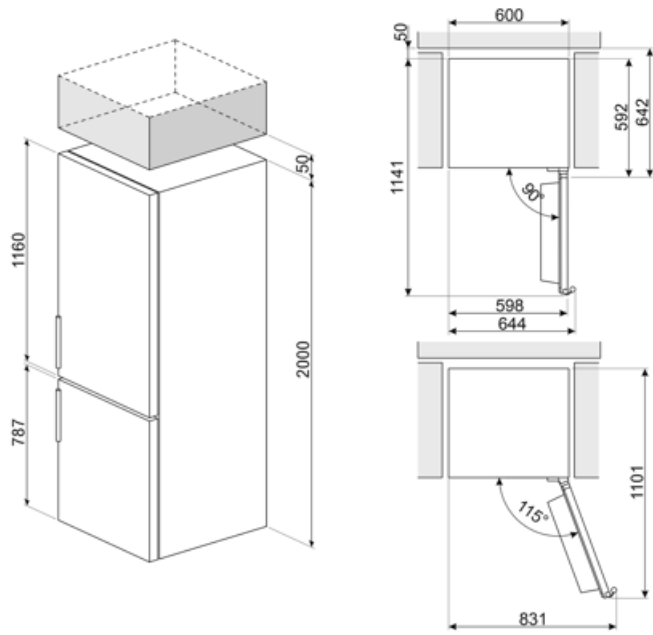

Número compartimentos de puerta regulables	3	Número de compartimento portabotellas	1

Otros equipos frigorífico

Humidity Control	Sí	Multiflujo	Sí
Accesorios	Huevera		

Instalación compartimento congelador

Número de cajones	3

Otras características técnicas

Funciones pantalla	Congelación rápida, Eco
Testigo alarmas temperatura	Sí
Alarma apertura puerta	Sí
Tipo de control de la temperatura	Electrónico
Número de compresores	1
Tipo de gas refrigerante	R600a
Tipo de compresor	Estandar
Cantidad gas refrigerante (gr)	32 g
Agente espumante	Ciclopentano

Rendimiento / Etiqueta energética - Reg. 2019

Total gross volume	353 l	Volumen bruto del compartimento de alimentos congelados	118 l
Rumorosidad	38 dB(A) re 1 pW	Volumen bruto del compartimento de alimentos frescos	235 l

Conexión eléctrica

Enchufe	(B) NEMA 5-15P	Frecuencia	60 Hz
Corriente	10 A	Largo del cable de alimentación	190 cm
Tensión (V)	120 V