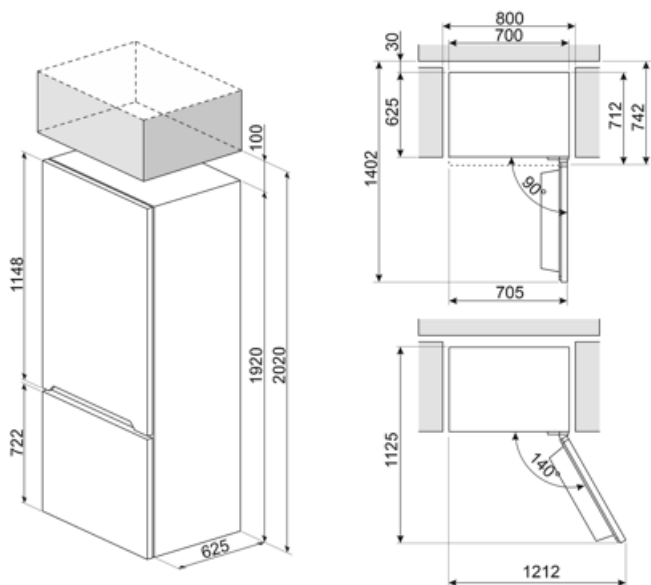

Sähköliitäntä

Sähköliitäntä	185 W	Taajuus (Hz)	50 Hz
Virta (A)	1,27 A	Johdon pituus	210 cm
Jännite (V)	220-240 V	Sähköpistokkeen tyyppi	(F;E) Schuko

Logistiikkatiedot

Leveys (mm)	700 mm	Korkeus jaloilla	1920 mm
Syvyys ilman kahvaa	712 mm	Tuotteen syvyys kun ovi auki 90°	1390 mm