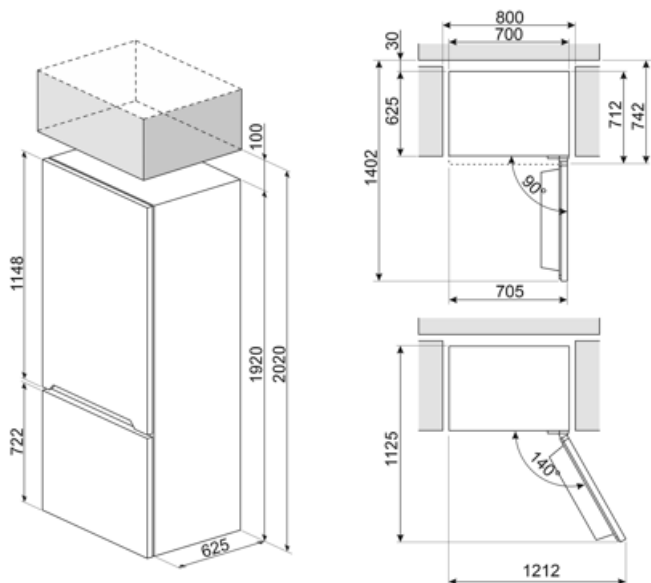

Summan av frysfackets/frysfackens volymer	137 l	EEl	80 %
Summan av lågtemperaturfackets/-ens och kylfacket/-ens volymer	344 l		

Elektrisk anslutning

Anslutningseffekt	185 W	Frekvens	50 Hz
Ström	1.27 A	Sladdens längd	210 cm
Volt (V)	220-240 V	Typ av kontakt	(F;E) Eurokontakt

Logistisk information

Bredd (mm)	700 mm	Höjd	1920 mm
Djup utan handtag	712 mm	Djup med dörr öppen 90°	1390 mm

Symbols glossary

- | | | | |
|---|---|---|---|
|  | Den automatiska avfrostningen fungerar genom att avfrosta automatiskt med jämna mellanrum, vilket eliminerar behovet av att frosta av manuellt. |  | Barnlås: vissa modeller är utrustade med en anordning för att låsa programmet / cykeln så att det inte kan ändras av misstag. |
|  | Energieffektivitetsklass D |  | LCD-display: för att optimera prestanda och förenkla användningen av apparaten. |
|  | Ekonomiskt läge: Analyserar kylskåpets funktion under aktiveringen och optimerar driftcykeln för att minska strömförbrukningen. |  | Ventilerad: Tvångsfördelning av kall luft i kylskåpet, vilket möjliggör jämn temperatur i kylan. |
|  | Snabbfrysning: Snabbfrysningfunktionen sänker temperaturen i facket när den aktiveras några timmar före användning. |  | Energisparläge: Med det här energisparläget kan du inaktivera kylskåpet samtidigt som frysen fungerar. |
|  | Inre LED-belysning: ett mer energieffektivt och mer varaktigt sätt att lysa upp apparatens inre. |  | Smegs utveckling mot intelligentare och mer miljövänliga modeller har lett till valet av Inverter-teknik som minskar förbrukningen betydligt. |
|  | Air plus: håller maten färsk längre. | | |