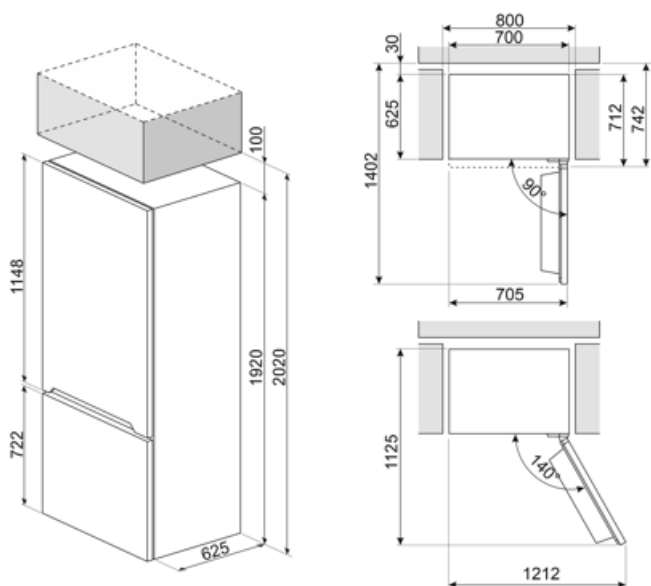

Summan av frysfackets/frysfackens volymer	137 l	EEI	80 %
Summan av lågtemperaturfackets/-ens och kylfacket/-ens volymer	344 l		

## Logistisk information

Bredd (mm)	700 mm	Höjd	1920 mm
Djup utan handtag	712 mm	Djup med dörr öppen 90°	1390 mm