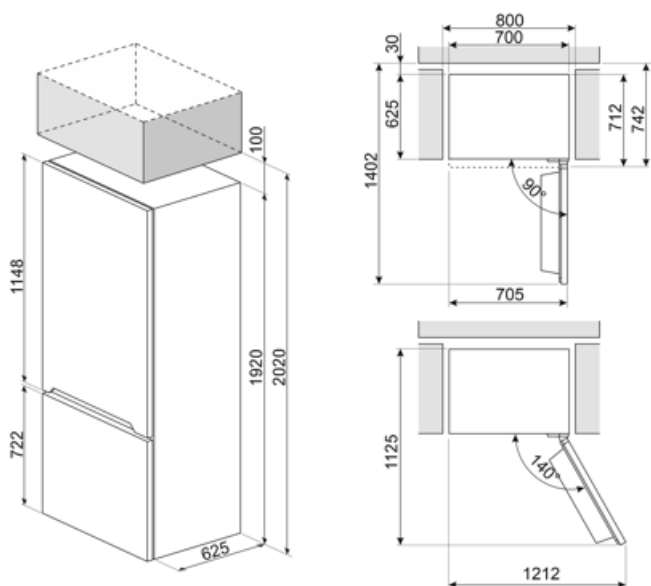

Summan av frysfackets/frysfackens volymer	137 l	EEI	80 %
Summan av lågtemperaturfackets/-ens och kylfacket/-ens volymer	344 l		

Elektrisk anslutning

Anslutningseffekt	185 W	Frekvens	50 Hz
Ström	1,27 A	Sladdens längd	210 cm
Volt (V)	220-240 V	Typ av kontakt	(F;E) Eurokontakt

Logistisk information

Bredd (mm)	700 mm	Höjd	1920 mm
Djup utan handtag	712 mm	Djup med dörr öppen 90°	1390 mm