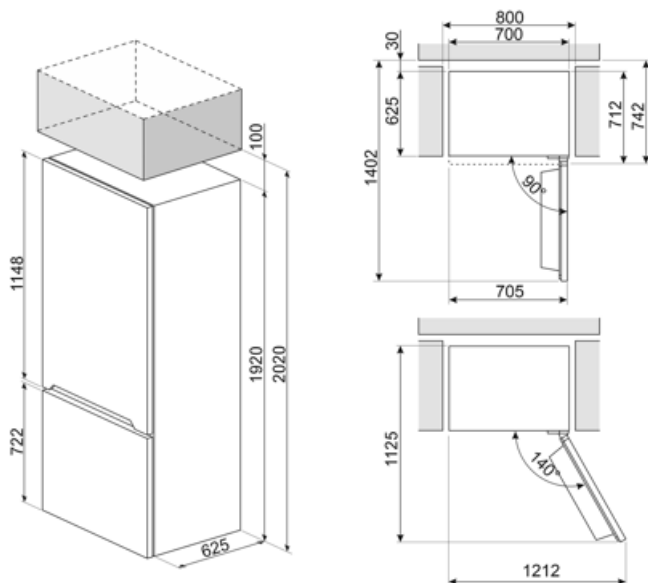

Summan av frysfackets/frysfackens volymer	137 l	EEl	80 %
Summan av lågtemperaturfackets/-ens och kylfacket/-ens volymer	344 l		

Elektrisk anslutning

Anslutningseffekt	185 W	Frekvens	50 Hz
Ström	1,27 A	Sladdens längd	210 cm
Volt (V)	220-240 V	Typ av kontakt	(F;E) Eurokontakt

Logistisk information

Bredd (mm)	700 mm	Höjd	1920 mm
Djup utan handtag	712 mm	Djup med dörr öppen 90°	1390 mm