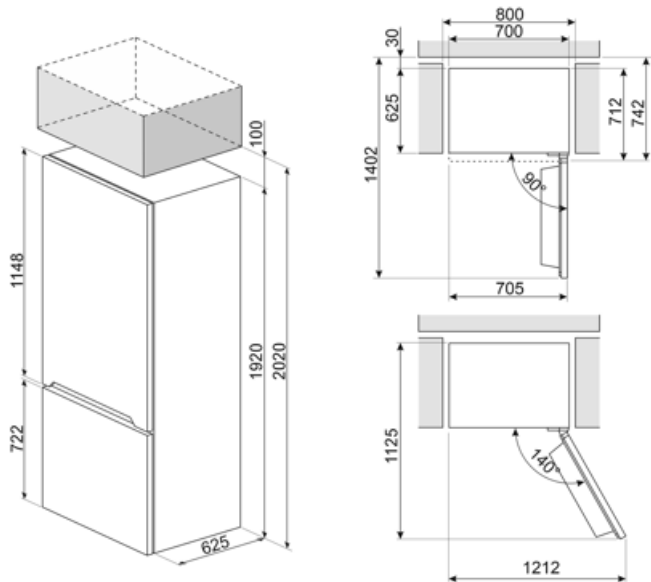

Elektrisk anslutning

Anslutningseffekt	185 W	Frekvens	50 Hz
Ström	1,27 A	Sladdens längd	210 cm
Volt (V)	220-240 V	Typ av kontakt	(F;E) Eurokontakt

Logistisk information

Bredd (mm)	700 mm	Höjd	1920 mm
Djup utan handtag	712 mm	Djup med dörr öppen 90°	1390 mm