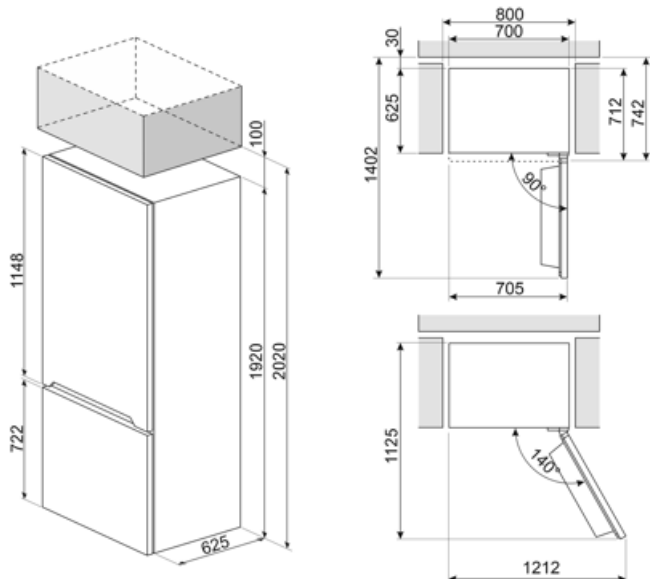

Elektrisk anslutning

Anslutningseffekt	185 W	Frekvens	50 Hz
Ström	1,27 A	Sladdens längd	210 cm
Volt (V)	220-240 V	Typ av kontakt	(F;E) Eurokontakt

Logistisk information

Bredd (mm)	700 mm	Höjd	1920 mm
Djup utan handtag	712 mm	Djup med dörr öppen 90°	1390 mm