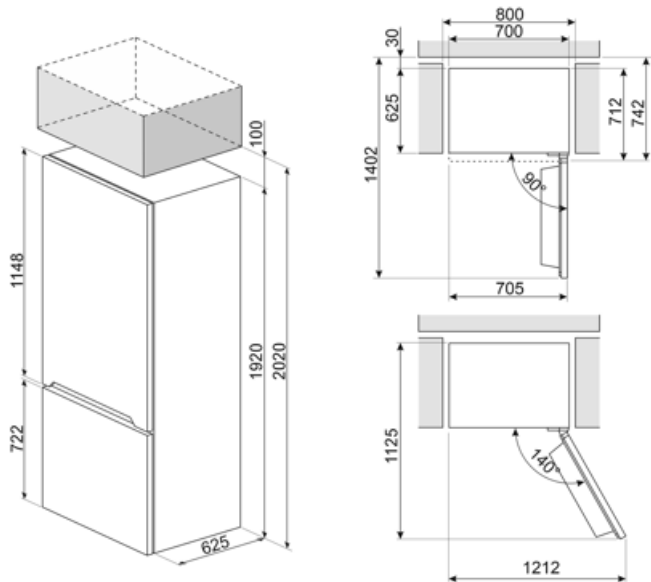

Utsläppsklass för luftburet akustiskt buller	C	Kapacitet vid strömavbrott	14 h
Totalvolym (dm³ eller liter)	481 l	4 stjärnor – Fryskapacitet	8,0 kg/24h
Summan av frysfackets/frysfackens volymer	137 l	Klimatklass	SN, N, ST, T
Summan av lågtemperaturfackets/-ens och kylfacket/-ens volymer	344 l	EI	80 %

Elektrisk anslutning

Anslutningseffekt	185 W	Frekvens	50 Hz
Ström	1,27 A	Sladdens längd	210 cm
Volt (V)	220-240 V	Typ av kontakt	(F;E) Eurokontakt

Logistisk information

Bredd (mm)	700 mm	Höjd	1920 mm
Djup utan handtag	712 mm	Djup med dörr öppen 90°	1390 mm