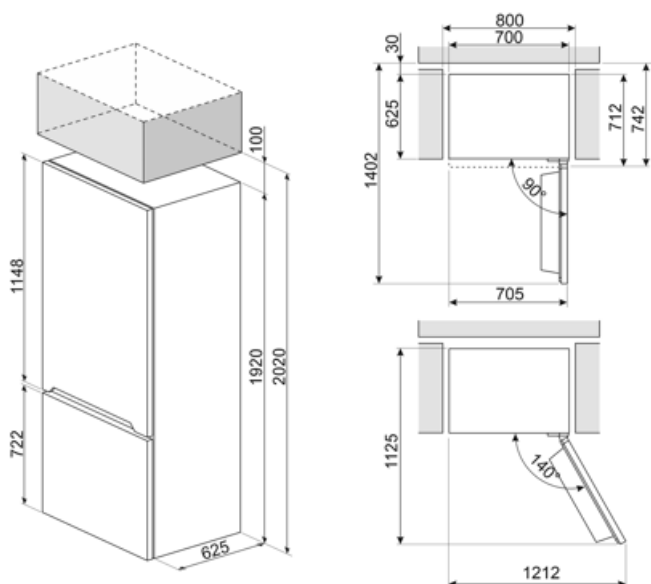

## Jääkaapin sisäovi

Kylmäsäilytystilojen ja  
pakastamattomien  
tilojen tilavuuksien  
summa

## Logistiikkatiedot

Leveys (mm)	700 mm	Korkeus jaloilla	1920 mm
Syvyys ilman kahvaa	712 mm	Tuotteen syvyys kun ovi auki 90°	1390 mm

---