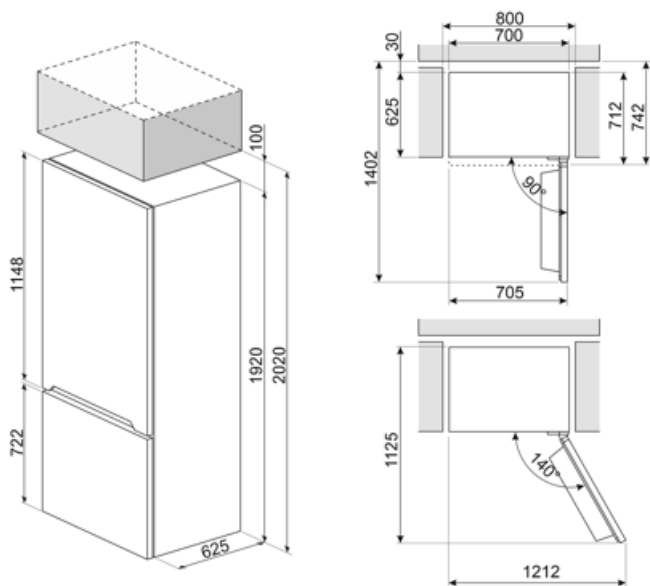

Elektrische aansluiting

Nominale aansluitwaarde	185 W	Frequentie (Hz)	50 Hz
Stroom (A)	1,27 A	Lengte stroomkabel	210 cm
Spanning (V)	220-240 V	Stekker	(F;E) Schuko

Logistieke informatie

Breedte product (mm)	700 mm	Maximum hoogte	1920 mm
Diepte zonder handvat en spacer	712 mm	Diepte toestel met deuren open 90°	1390 mm