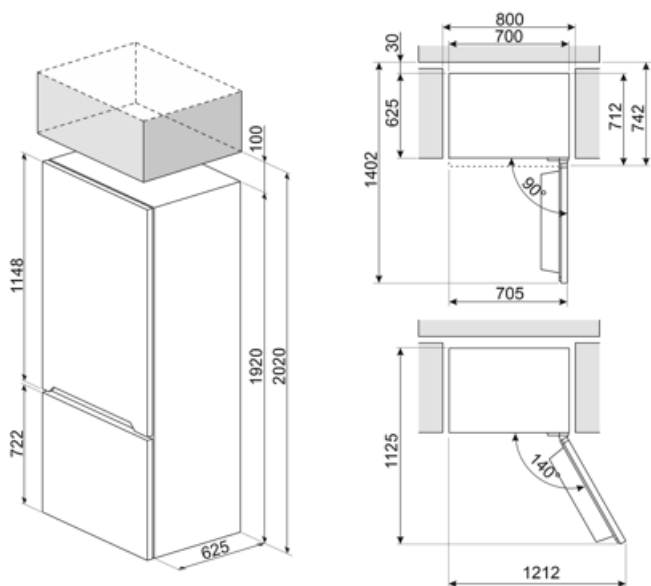

Elektrische aansluiting

Nominale aansluitwaarde	185 W	Frequentie (Hz)	50 Hz
Stroom (A)	1,27 A	Lengte stroomkabel	210 cm
Spanning (V)	220-240 V	Stekker	(F;E) Schuko

Logistieke informatie

Breedte product (mm)	700 mm	Maximum hoogte	1920 mm
Diepte zonder handvat en spacer	712 mm	Diepte toestel met deuren open 90°	1390 mm