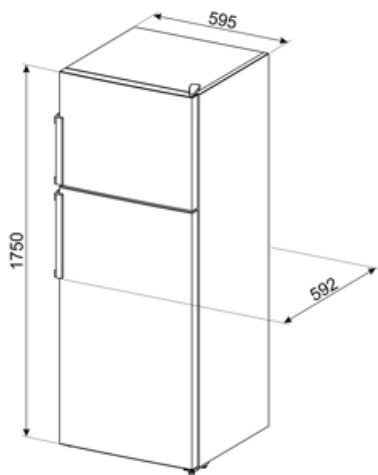

**Largeur du produit avec 1046 mm
les portes ouvertes au
maximum**