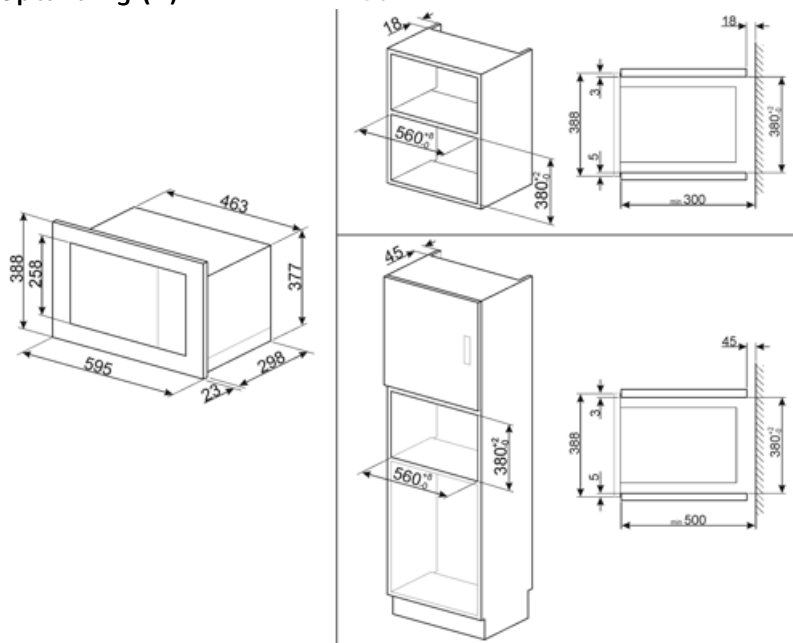

Grill - Effekt	1000 W	Nettodimensioner for indvendigt rum (HxBxD)	194x330x290 mm
		Mikrobølgeovn udgangseffekt	700 W

Medfølgende tilbehør

Gitter	1	Ramme	Ja

Elektrisk tilslutning

Elektrisk tilslutning, normering (W)	1050 W	Frekvens (Hz)	50 Hz
Nuværende Spænding (V)	4,5 A 230 V	Kabellængde	100 cm