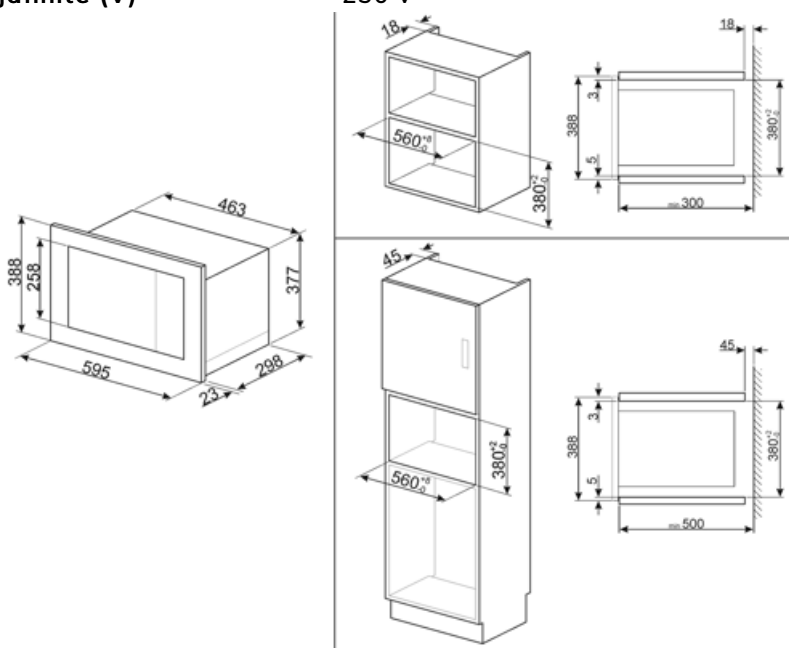

Unin nettosisämitat (k x l x s) 194x330x290 mm

Mikroaaltoteho 700 W

Vakiovarusteet

Ritilä	1	Kehys	Kyllä

Sähköliitännä

Sähköliitännätäteho (W)	1050 W	Taajuus (Hz)	50 Hz
Virta (A)	4,5 A	Johdon pituus	100 cm
Jännite (V)	230 V