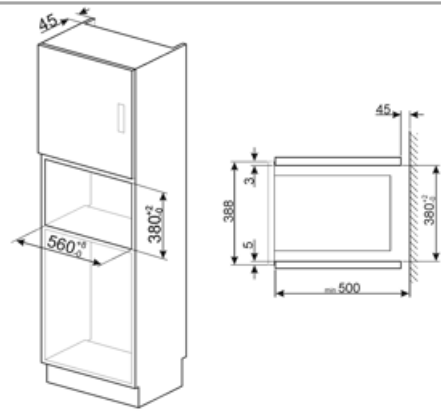

Elektromos csatlakozás

Csatlakozódugó	Nem	Feszültség (V)	230 V
Névleges teljesítmény	1050 W	Frekvencia (Hz)	50 Hz
Áramerősség	4,5 A	Tápkábel hossza	100 cm

Symbols glossary

-  Gyerekzár: egyes modellek olyan funkcióval rendelkeznek, amely lehetővé teszi a program vagy ciklus zárolását, megakadályozva annak véletlen módosítását.
-  Kiolvasztás idő szerint: Maunális funkció. A beállított időtartam végén a funkció leáll.
-  Ujjlenyomatmentes rozsdamentes acél: speciális felületkezelési eljárás, amely megóvja az acélfelületet a foltoktól, így a készülék hosszú ideig megőrzi újszerű csillogását.
-  Mikrohullámú technológia: Gyorsaság és hatékonyság kompromisszumok nélkül. Ez a funkció kíméletes, mégis rendkívül gyors hőkezelést biztosít, megőrizve az alapanyagok textúráját, ízvilágát és tápanyagtartalmát, miközben energiát takarít meg. Kiválóan alkalmas zsiradékmentes sütéshez, valamint az ételek felolvasztásához és melegítéséhez anélkül, hogy megváltoztatná azok eredeti megjelenését vagy aromáját. A mikrohullámú funkció hagyományos sütési módokkal is kombinálható, kihasználva mindkét technológia előnyeit. Ideális minden típusú ételhez.
-  Oldalsó lámpák: Két szemben lévő oldalsó lámpa növeli a láthatóságot a sütőben.
-  A mikrohullámú energia jelentősen lerövidíti a sütési időt, és energiamegtakarítást tesz lehetővé.
-  Kiolvasztás súly alapján: Automatikus kiolvasztás funkció. A rendelkezésre álló kategóriákból választhatja ki a kiolvasztandó étel típusát (HÚS – HAL – KENYÉR – DESSZERTEK) Az étel súlyának megadása után a sütő automatikusan meghatározza a megfelelő kiolvasztáshoz szükséges időt.
-  Grill: Intenzív felső hőleadás a dupla fűtőszálnak köszönhetően, ventilátoros rásegítés nélkül. Ez a beállítás tökéletes ropogós textúrák kialakításához és aranybarna kéregesítéshez, mely egyenletes pirítást eredményez minden fogásnak.
-  Mikrohullám + grill: A grill használata tökéletes pirulást eredményez az ételek felületén, miközben a mikrohullámú technológia lehetővé teszi hogy rövid idő alatt megfőzze az étel belső részét.
-  A kapacitás a sütőtérben lévő hasznos tér méretét mutatja literben.