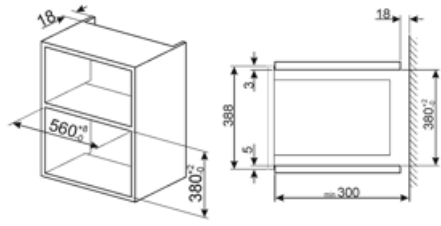

Elektromos csatlakozás

Csatlakozódugó	Nem	Feszültség (V)	230 V
Névleges teljesítmény	1050 W	Frekvencia (Hz)	50 Hz
Áramerősség	4,5 A	Tápkábel hossza	100 cm

Symbols glossary

-  Gyerekzár: egyes modellek olyan funkcióval rendelkeznek, amely lehetővé teszi a program vagy ciklus zárolását, megakadályozva annak véletlen módosítását.
-  Kiolvasztás idő szerint: Maunális funkció. A beállított időtartam végén a funkció leáll.
-  Ujjlenyomatmentes rozsdamentes acél: speciális felületkezelési eljárás, amely megóvja az acélfelületet a foltoktól, így a készülék hosszú ideig megőrzi újszerű csillogását.
-  Mikrohullámú technológia: Gyorsaság és hatékonyság kompromisszumok nélkül. Ez a funkció kíméletes, mégis rendkívül gyors hőkezelést biztosít, megőrizve az alapanyagok textúráját, ízvilágát és tápanyagtartalmát, miközben energiát takarít meg. Kiválóan alkalmas zsiradékmentes sütéshez, valamint az ételek felolvasztásához és melegítéséhez anélkül, hogy megváltoztatná azok eredeti megjelenését vagy aromáját. A mikrohullámú funkció hagyományos sütési módokkal is kombinálható, kihasználva mindkét technológia előnyeit. Ideális minden típusú ételhez.
-  Oldalsó lámpák: Két szemben lévő oldalsó lámpa növeli a láthatóságot a sütőben.
-  A mikrohullámú energia jelentősen lerövidíti a sütési időt, és energiamegtakarítást tesz lehetővé.
-  Kiolvasztás súly alapján: Automatikus kiolvasztás funkció. A rendelkezésre álló kategóriákból választhatja ki a kiolvasztandó étel típusát (HÚS – HAL – KENYÉR – DESSZERTEK) Az étel súlyának megadása után a sütő automatikusan meghatározza a megfelelő kiolvasztáshoz szükséges időt.
-  Grill: Intenzív felső hőleadás a dupla fűtőszálnak köszönhetően, ventilátoros rásegítés nélkül. Ez a beállítás tökéletes ropogós textúrák kialakításához és aranybarna kéregesítéshez, mely egyenletes pirítást eredményez minden fogásnak.
-  Mikrohullám + grill: A grill használata tökéletes pirulást eredményez az ételek felületén, miközben a mikrohullámú technológia lehetővé teszi hogy rövid idő alatt megfőzze az étel belső részét.
-  A kapacitás a sütőtérben lévő hasznos tér méretét mutatja literben.