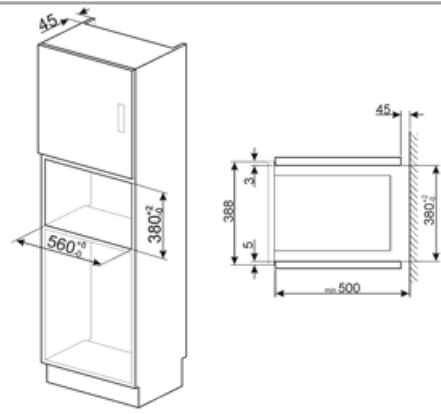

Elektromos csatlakozás

Csatlakozódugó	Nem	Feszültség (V)	230 V
Névleges teljesítmény	1050 W	Frekvencia (Hz)	50 Hz
Áramerősség	4,5 A	Tápkábel hossza	100 cm

Symbols glossary

-  Gyerekzár: egyes modellek olyan funkcióval rendelkeznek, amely lehetővé teszi a program vagy ciklus zárolását, megakadályozva annak véletlen módosítását.
-  Kiolvasztás idő szerint: Maunális funkció. A beállított időtartam végén a funkció leáll.
-  Ujjlenyomatmentes rozsdamentes acél: speciális felületkezelési eljárás, amely megóvja az acélfelületet a foltoktól, így a készülék hosszú ideig megőrzi újszerű csillogását.
-  Mikrohullámú technológia: Gyorsaság és hatékonyság kompromisszumok nélkül. Ez a funkció kíméletes, mégis rendkívül gyors hőkezelést biztosít, megőrizve az alapanyagok textúráját, ízvilágát és tápanyagtartalmát, miközben energiát takarít meg. Kiválóan alkalmas zsiradékmentes sütéshez, valamint az ételek felolvasztásához és melegítéséhez anélkül, hogy megváltoztatná azok eredeti megjelenését vagy aromáját. A mikrohullámú funkció hagyományos sütési módokkal is kombinálható, kihasználva mindkét technológia előnyeit. Ideális minden típusú ételhez.
-  Oldalsó lámpák: Két szemben lévő oldalsó lámpa növeli a láthatóságot a sütőben.
-  A mikrohullámú energia jelentősen lerövidíti a sütési időt, és energiamegtakarítást tesz lehetővé.
-  Kiolvasztás súly alapján: Automatikus kiolvasztás funkció. A rendelkezésre álló kategóriákból választhatja ki a kiolvasztandó étel típusát (HÚS – HAL – KENYÉR – DESSZERTEK) Az étel súlyának megadása után a sütő automatikusan meghatározza a megfelelő kiolvasztáshoz szükséges időt.
-  Grill: Intenzív felső hőleadás a dupla fűtőszálnak köszönhetően, ventilátoros rásegítés nélkül. Ez a beállítás tökéletes ropogós textúrák kialakításához és aranybarna kéregesítéshez, mely egyenletes pirítást eredményez minden fogásnak.
-  Mikrohullám + grill: A grill használata tökéletes pirulást eredményez az ételek felületén, miközben a mikrohullámú technológia lehetővé teszi hogy rövid idő alatt megfőzze az étel belső részét.
-  A kapacitás a sütőtérben lévő hasznos tér méretét mutatja literben.