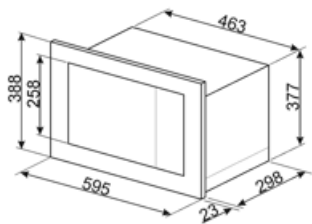

Grill - Potenza	1000 W	Dimensioni utili interno cavità (hxlxp)	194x330x290 mm
		Potenza resa microonde	700 W

Dotazione accessori Inclusi

Griglia	1	Cornice	Sì

Collegamento Elettrico

Dati nominali di collegamento elettrico	1050 W	Frequenza (Hz)	50 Hz
Corrente (A)	4,5 A	Lunghezza cavo di alimentazione	100 cm
Tensione (V)	230 V