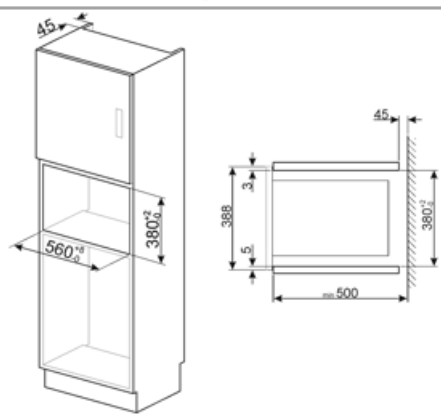

Grill - Potenza	1000 W	Dimensioni utili interno cavità (hxlxp)	194x330x290 mm
		Potenza resa microonde	700 W

Dotazione accessori Inclusi

Griglia	1	Cornice	Sì

Collegamento Elettrico

Dati nominali di collegamento elettrico	1050 W	Frequenza (Hz)	50 Hz
Corrente (A)	4,5 A	Lunghezza cavo di alimentazione	100 cm
Tensione (V)	230 V