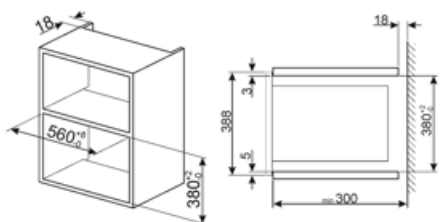

Grill - Potenza	1000 W	Dimensioni utili interno cavità (hxlxp)	194x330x290 mm
		Potenza resa microonde	700 W

Dotazione accessori Inclusi

Griglia	1	Cornice	Sì

Collegamento Elettrico

Dati nominali di collegamento elettrico	1050 W	Frequenza (Hz)	50 Hz
Corrente (A)	4,5 A	Lunghezza cavo di alimentazione	100 cm
Tensione (V)	230 V