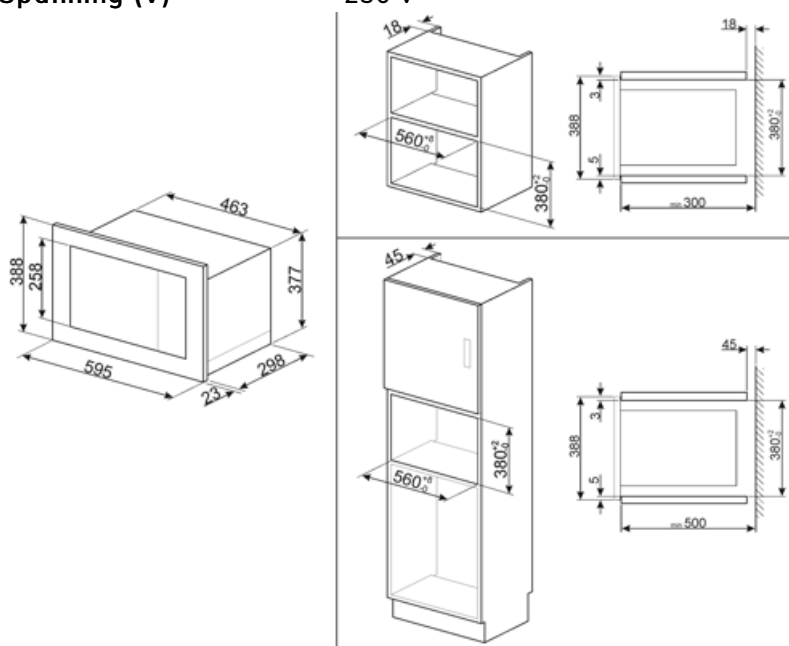

Automatische inschakeling verlichting bij openen deur	Ja	Automatische uitschakeling magnetron bij openen deur	Ja
Type grill	Kwarts	Afmetingen bruikbare interne ovenruimte (hxbxd)	194x330x290 mm
Grill - vermogen	1000 W	Effectief magnetronvermogen	700 W

Meegeleverde accessoires

Ovenrooster	1	Kader	Ja

Elektrische aansluiting

Aansluitwaarde	1050 W	Frequentie (Hz)	50 Hz
Stroom	4,5 A	Lengte voedingskabel	100 cm
Spanning (V)	230 V