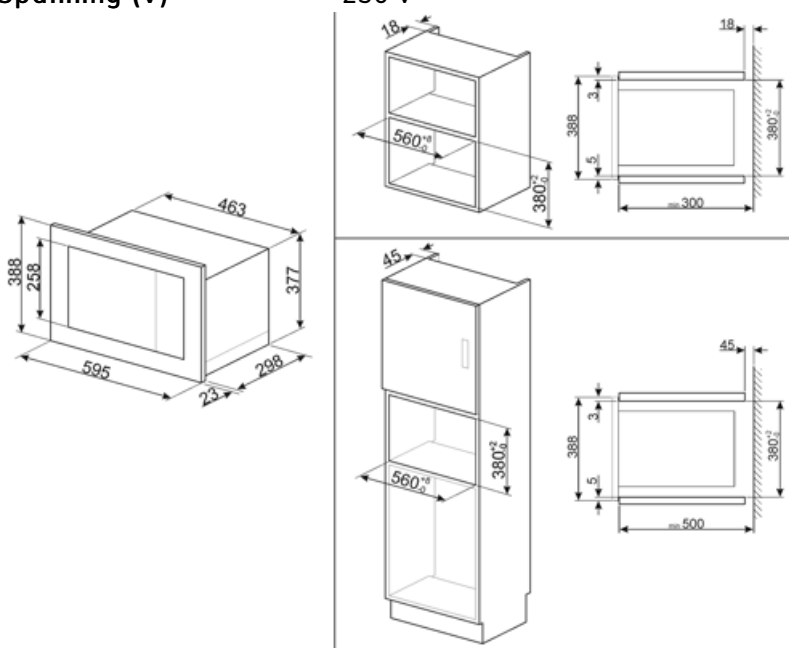

Nettomått på ugnens insida (HxBxD)	194x330x290 mm
Nettoeffekt mikrovågsugn	700 W

Standardtillbehör

Galler	1	Ram	Ja
--------	---	-----	----

Elektrisk anslutning

Anslutningseffekt (W)	1050 W	Frekvens	50 Hz
Ström	4,5 A	Längd matningskabel	100 cm
Spänning (V)	230 V		