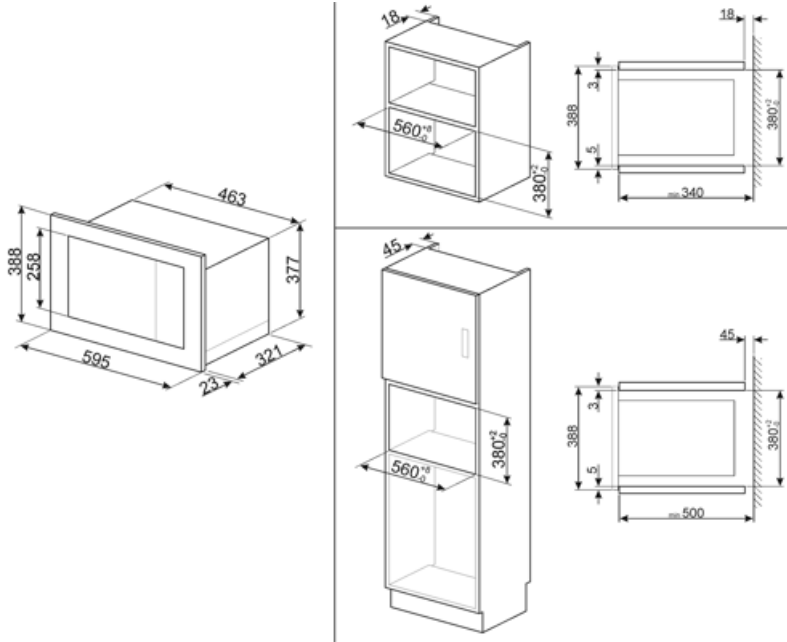

Tekniset ominaisuudet

Uunin sisämateriaali	Ruostumaton teräs	Oven avaus	Avautuu sivulta
Valojen määrä	1	Luukun lasien määrä	1
Valon tyyppi	Led-valo	Turvatermostaatti	Kyllä
Pyörivä alusta	Kyllä	Jäähdytysjärjestelmä	Tangentiaalinen
Pyörivän alustan mitat	24,5 cm	Mikroaaltouunin luukun suojaverkko	Kyllä
Valaistus luukun ollessa auki	Kyllä	Mikroaaltouuni pysähtyy, kun luukku avataan	Kyllä
Grillin tyyppi	Kuumennusvastus	Uunin nettosisämitat (k x l x s)	218x315x295 mm
Grillausteho	1000 W	Mikroaaltoteho	800 W

Mukana tulevat lisävarusteet

Ritilä	1	Kehys	Kyllä
--------	---	-------	-------

Suorituskyky/energiamerkintä

Tilavuus	20 l	Bruttotilavuus	21 l
----------	------	----------------	------

Sähköliitännä

Sähköpistokkeen tyyppi	Ei	Jännite (V)	230 V
Sähköliitännätäteho (W)	1250 W	Taajuus (Hz)	50 Hz
Virta (A)	5,4 A	Johdon pituus	150 cm