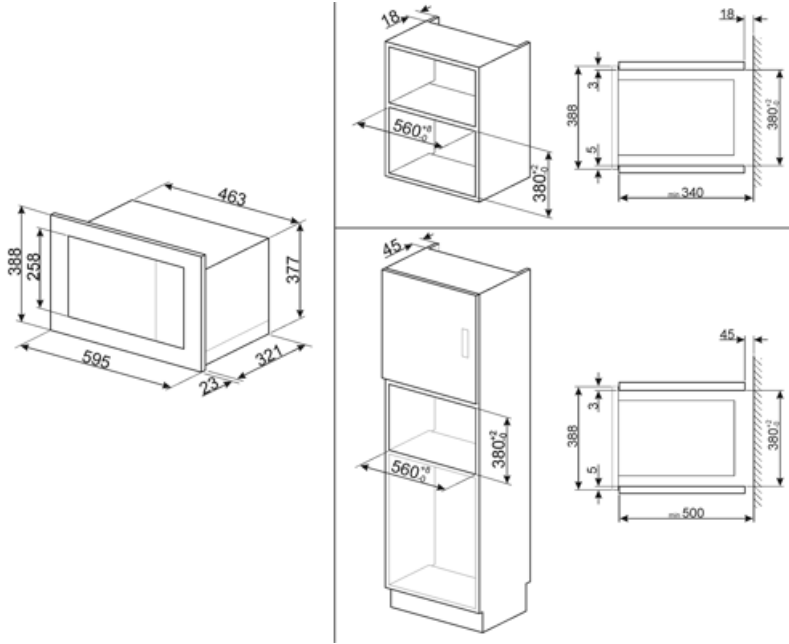

אפשרויות

טיימר	אלקטרוני	נעילת בקרות / בטיחות ילדים	כן
אפשרויות הגדרת זמן צליל התרעה לסיים הבישול	סיום בישול כן	אפשרות להתחלה מהירה	כן

מאפיינים טכניים

חומר תא התנור	נירוסטה	פתח דלת	Side-opening
מס' נורות	1	מס' כולל של דלתות זכוכית	1
סוג נורה	נורית	תרמוסטט בטיחות	כן
צלחת מסתובבת	כן	מערכת קירור	משיק
מידות צלחת מסתובבת	24,5 cm	מגן מסך מיקרוגל	כן
אור כשהדלת פתוחה	כן	המיקרוגל נכבה כשהדלת נפתחת	כן
סוג גריל	גוף חימום	מידות תא תנור לשימוש (ע"א X ג)	218x315x295 mm
גריל - הספק	1000 W	הספק יעיל של המיקרוגל	800 W

אביזרים כלולים

רשת	1	מסגרת	כן
-----	---	-------	----

תווית חשמל / ביצועים

נפח שמיש	20 l	נפח ברוטו	21 l
----------	------	-----------	------

חיבור חשמלי

תקע	לא	(מתח וולט)	230 V
הספק נקוב	1250 W	תדר (Hz)	50 Hz
זרם	5,4 A	אורך כבל חשמל	150 cm