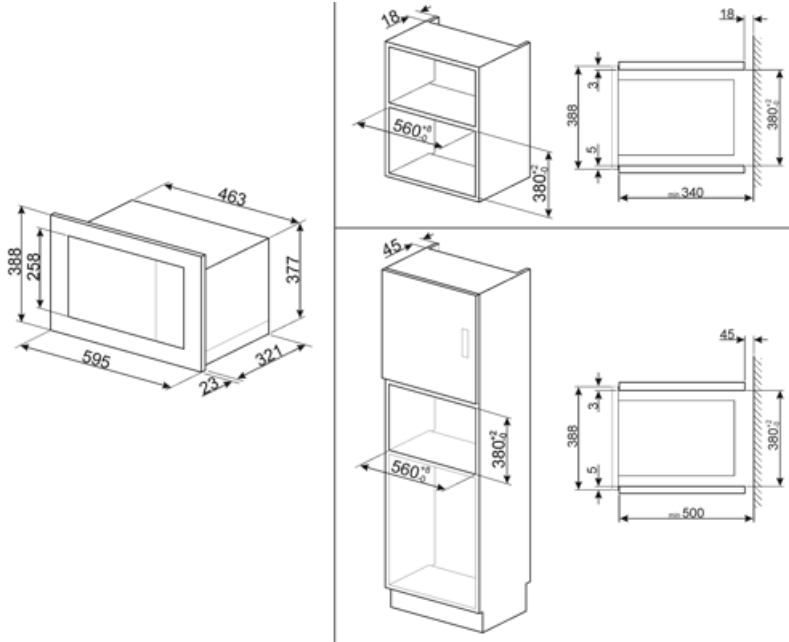

Elektromos csatlakozás

Csatlakozódugó	Nem	Feszültség (V)	230 V
Névleges teljesítmény	1250 W	Frekvencia (Hz)	50 Hz
Áramerősség	5,4 A	Tápkábel hossza	150 cm

Symbols glossary

-  Gyerekzár: egyes modellek olyan funkcióval rendelkeznek, amely lehetővé teszi a program vagy ciklus zárolását, megakadályozva annak véletlen módosítását.
-  Kiolvasztás idő szerint: Maunális funkció. A beállított időtartam végén a funkció leáll.
-  Ujjlenyomatmentes rozsdamentes acél: speciális felületkezelési eljárás, amely megóvjja az acélfelületet a foltoktól, így a készülék hosszú ideig megőrzi újszerű csillogását.
-  Mikrohullám + grill: A grill használata tökéletes pirulást eredményez az ételek felületén, miközben a mikrohullámú technológia lehetővé teszi hogy rövid idő alatt megfőzze az étel belső részét.
-  Oldalsó lámpák: Két szemben lévő oldalsó lámpa növeli a láthatóságot a sütőben.
-  A mikrohullámú energia jelentősen lerövidíti a sütési időt, és energiamegtakarítást tesz lehetővé.
-  Kiolvasztás súly alapján: Automatikus kiolvasztás funkció. A rendelkezésre álló kategóriákból választhatja ki a kiolvasztandó étel típusát (HÚS – HAL – KENYÉR – DESSZERTEK) Az étel súlyának megadása után a sütő automatikusan meghatározza a megfelelő kiolvasztáshoz szükséges időt.
-  Grill: Intenzív felső hőleadás a dupla fűtőszálnak köszönhetően, ventilátoros rásegítés nélkül. Ez a beállítás tökéletes ropogós textúrák kialakításához és aranybarna kérgesítéshez, mely egyenletes pirítást eredményez minden fogásnak.
-  Mikrohullámú technológia: Gyorsaság és hatékonyság kompromisszumok nélkül. Ez a funkció kíméletes, mégis rendkívül gyors hőkezelést biztosít, megőrizve az alapanyagok textúráját, ízvilágát és tápanyagtartalmát, miközben energiát takarít meg. Kiválóan alkalmas zsiradékmentes sütéshez, valamint az ételek felolvasztásához és melegítéséhez anélkül, hogy megváltoztatná azok eredeti megjelenését vagy aromáját. A mikrohullámú funkció hagyományos sütési módokkal is kombinálható, kihasználva mindkét technológia előnyeit. Ideális minden típusú ételhez.
-  A kapacitás a sütőtérben lévő hasznos tér méretét mutatja literben.