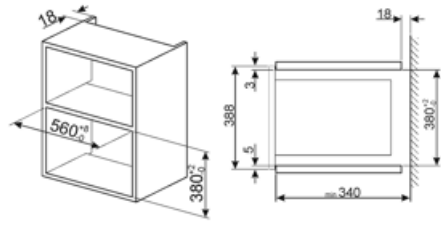

Medfølgende tilbehør

Rist	1	Ramme	Ja
------	---	-------	----

Kapasitets-/energietikett

Anvendbar volum	20 l	Bruttovolum	21 l
-----------------	------	-------------	------

Elektrisk tilkobling

Støpseltype	Nei	Spenning (V)	230 V
Elektrisk tilkoblingseffekt (W)	1250 W	Frekvens (Hz)	50 Hz
Strøm (A)	5,4 A	Lengde på kabel	150 cm