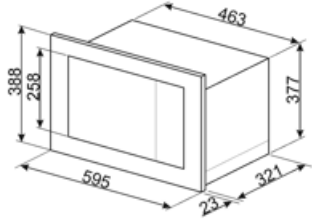

Medfølgende tilbehør

Rist	1	Ramme	Ja
------	---	-------	----

Kapasitets-/energietikett

Anvendbar volum	20 l	Bruttovolum	21 l
-----------------	------	-------------	------

Elektrisk tilkobling

Støpseltype	Nei	Spenning (V)	230 V
Elektrisk tilkoblingseffekt (W)	1250 W	Frekvens (Hz)	50 Hz
Strøm (A)	5,4 A	Lengde på kabel	150 cm