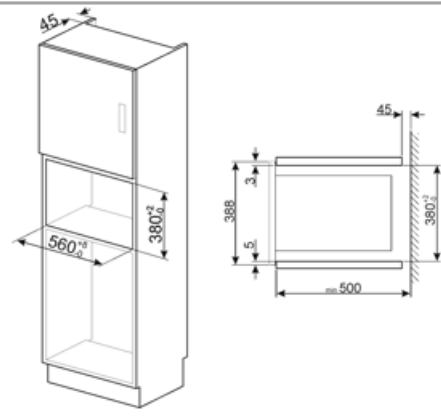

Medfølgende tilbehør

Rist	1	Ramme	Ja
------	---	-------	----

Kapasitets-/energietikett

Anvendbar volum	20 l	Bruttovolum	21 l
-----------------	------	-------------	------

Elektrisk tilkobling

Støpseltype	Nei	Spenning (V)	230 V
Elektrisk tilkoblingseffekt (W)	1250 W	Frekvens (Hz)	50 Hz
Strøm (A)	5,4 A	Lengde på kabel	150 cm