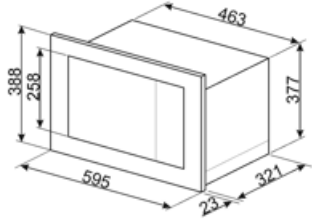

Medföljande tillbehör

Galler	1	Ram	Ja
--------	---	-----	----

Kapacitet/energietikett

Nyttovolym	20 l	Bruttovolym	21 l
------------	------	-------------	------

Elektrisk anslutning

Typ av kontakt	Nej	Spänning (V)	230 V
Anslutningseffekt (W)	1250 W	Frekvens	50 Hz
Ström	5.4 A	Längd matningskabel	150 cm