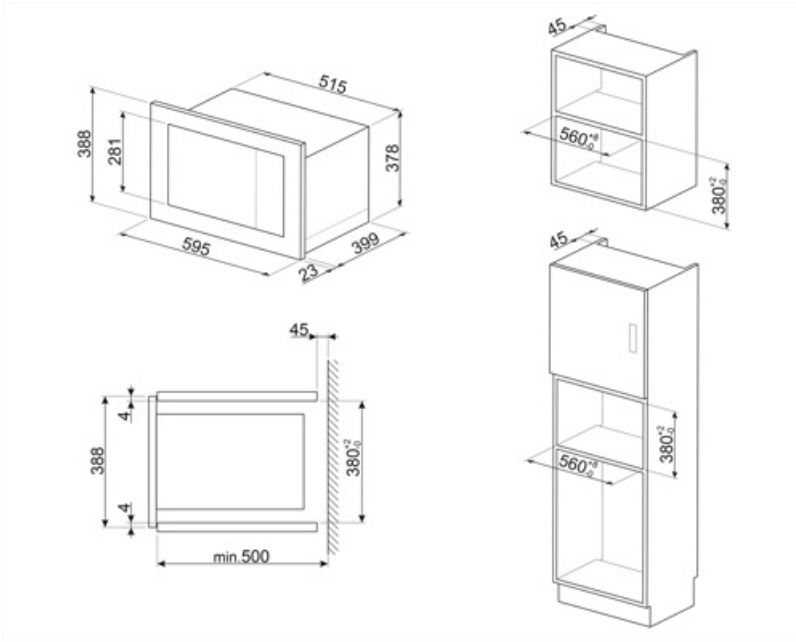

Mellékelt tartozékok

Rács	1
------	---

Teljesítmény / Energiacímke

Használható mennyiség	25 l	Bruttó térfogat	26 l
-----------------------	------	-----------------	------

Elektromos csatlakozás

Csatlakozódugó	(F;E) Schuko	Feszültség (V)	230 V
Névleges teljesítmény	1450 W	Frekvencia (Hz)	50 Hz
Áramerősség	6,3 A	Tápkábel hossza	100 cm