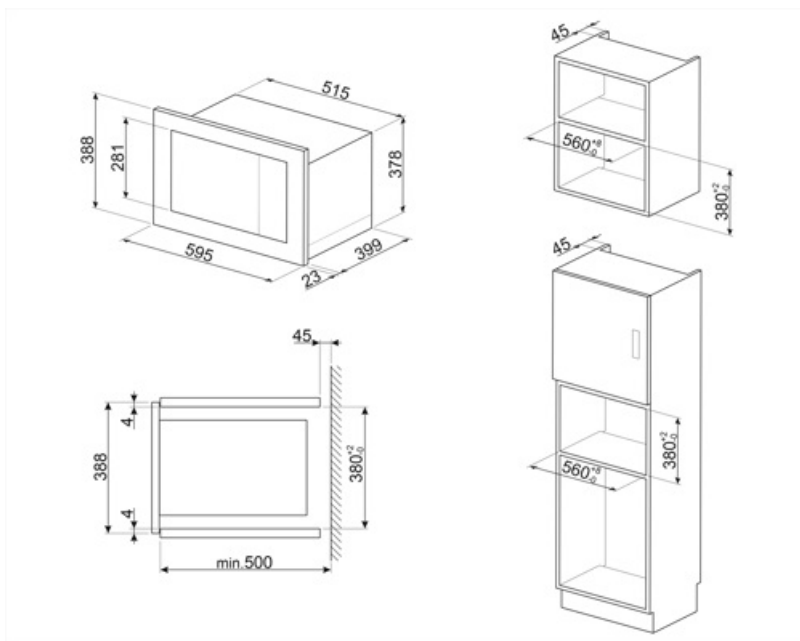

Opciók

Időzítő

Elektronikus

Időbeállítási lehetőségek	Sütés befejezése	Vezérlés zár / Gyermekbiztonsági zár	Igen
Sütés vége hangjelzés	Igen	Gyorsindítás opció	Igen

MŰSZAKI JELLEMZŐK

Sütőtér anyaga	Rozsdamentes acél	Ajtónyitás típusa	Oldalra nyíló
Világítás száma	1	Ajtóüvegek száma összesen	1
Világítás típusa	LED	Biztonsági termosztát	Igen
Forgótányér	Igen	Hűtőrendszer	Tangenciális
Forgótányér mérete	31.5 cm	Mikrohullám védelem	Igen
Az ajtó kinyitásakor világít	Igen	Az ajtó kinyitásakor a mikrohullámú sütő leáll	Igen
Grill típusa	Kvarc	Használható sütőtér méretei (ma. x ma. x mé.)	206x368x328 mm
Grill teljesítmény	1000 W	Mikrohullám teljesítmény	900 W

Mellékelt tartozékok

Rács	1
------	---

Teljesítmény / Energiacímke

Használható mennyiség	25 l	Bruttó térfogat	26 l
-----------------------	------	-----------------	------

Elektromos csatlakozás

Csatlakozódugó	(F;E) Schuko	Feszültség (V)	230 V
Névleges teljesítmény	1450 W	Frekvencia (Hz)	50 Hz
Áramerősség	6.3 A	Tápkábel hossza	100 cm