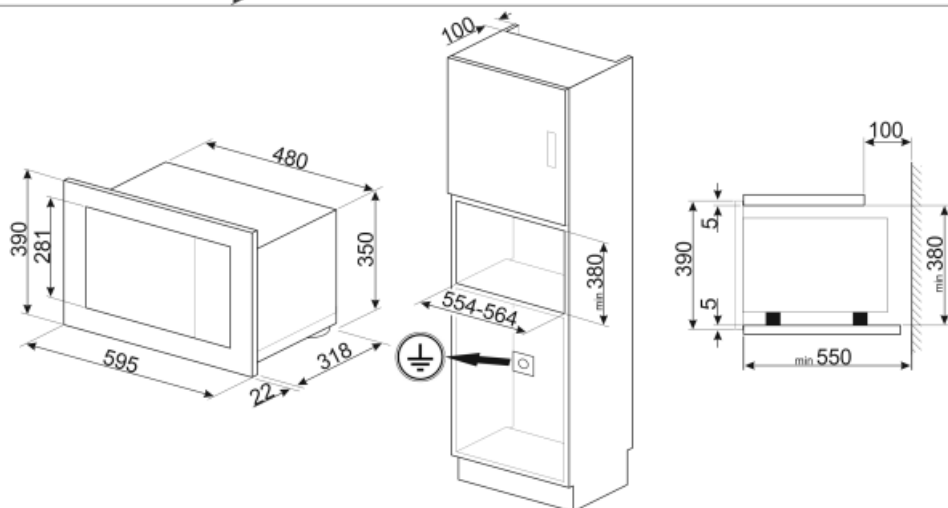

מאפיינים טכניים

חומר תא התנור	נירוסטה	סוג גריל	קוורץ
מספר המדפים/רמות	2	גריל - הספק	1000 W
סוג המדפים	ארון	פתח דלת	Side-opening
מס' נורות	1	מס' כולל של דלתות	2
סוג נורה	להט	זכוכית	
הספק נורה	20 W	מערכת קירור	משיק
צלחת מסתובבת	כן	מגן מסך מיקרוגל	כן
מידות צלחת מסתובבת	24.5 cm	המיקרוגל נכבה כשהדלת נפתחת	כן
אור כשהדלת פתוחה	כן	מידות תא תנור לשימוש (ע"א X ג)	210x305x280 mm
		הספק יעיל של המיקרוגל	800 W

אביזרים כלולים

רשת	1	מסגרת	כן

חיבור חשמלי

הספק נקוב	1300 W	תדר (Hz)	50 Hz
זרם	5,2 A	אורך כבל חשמל	150 cm
(מתח (וולט)	230 V