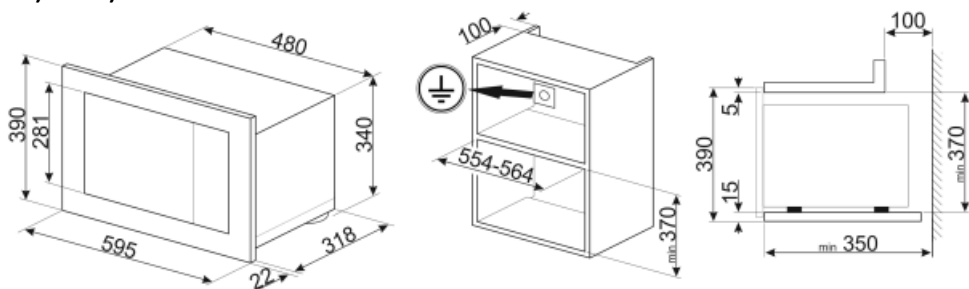

מאפיינים טכניים

חומר תא התנור	נירוסטה	סוג גריל	קוורץ
מספר המדפים/רמות	2	גריל - הספק	1000 W
סוג המדפים	ארון	פתח דלת	Side-opening
מס' נורות	1	מס' כולל של דלתות	2
סוג נורה	להט	זכוכית	
הספק נורה	20 W	מערכת קירור	משיק
צלחת מסתובבת	כן	מגן מסך מיקרוגל	כן
מידות צלחת מסתובבת	24.5 cm	המיקרוגל נכבה כשהדלת נפתחת	כן
אור כשהדלת פתוחה	כן	מידות תא תנור לשימוש (ע"א X ג)	210x305x280 mm
		הספק יעיל של המיקרוגל	800 W

אביזרים כלולים

רשת	1	מסגרת	כן

חיבור חשמלי

הספק נקוב	1300 W	תדר (Hz)	50 Hz
זרם	5,2 A	אורך כבל חשמל	150 cm
(מתח (וולט)	230 V