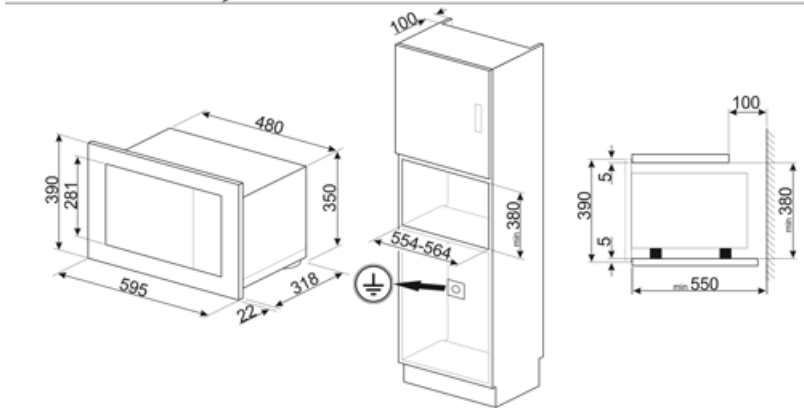

Typ grilu	Křemen	Mikrovlnná trouba se zastaví při otevření dvířek	Ano
		Rozměry použitelného vnitřního prostoru (V x Š x H)	210x305x280 mm
		Efektivní výkon mikrovlnné trouby	800 W

Přiložené příslušenství

Mřížka	1	Rám	Ano

Elektrické připojení

Jmenovitý příkon	1300 W	Kmitočet (Hz)	50 Hz
Stávající	5,2 A	Power supply cable length	150 cm
Napětí (V)	230 V