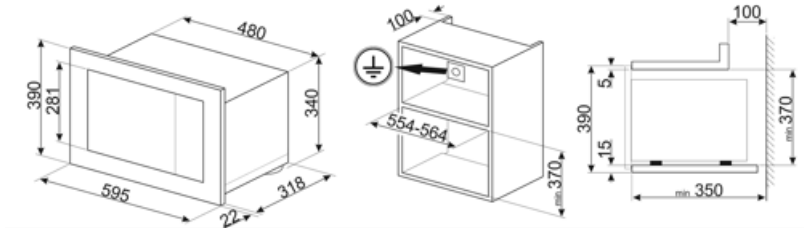

Typ grilu	Křemen	Mikrovlnná trouba se zastaví při otevření dvířek	Ano
		Rozměry použitelného vnitřního prostoru (V x Š x H)	210x305x280 mm
		Efektivní výkon mikrovlnné trouby	800 W

Přiložené příslušenství

Mřížka	1	Rám	Ano

Elektrické připojení

Jmenovitý příkon	1300 W	Kmitočet (Hz)	50 Hz
Stávající	5,2 A	Power supply cable length	150 cm
Napětí (V)	230 V