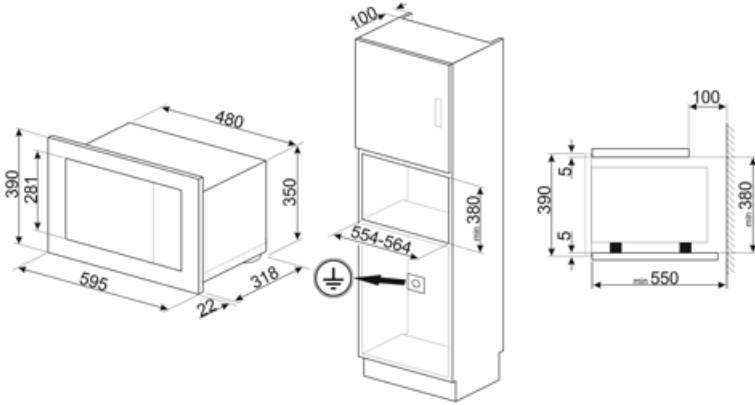

Technické parametry

Materiál vnitřní části	Nerezová ocel	Gril – výkon	1000 W
Počet polic/úrovní	2	Otevírání dvířek	Boční otevírání
Typ polic	Rám	Celkový počet dveřních skel	2
Počet světel	1	Chladicí systém	Tečna
Typ osvětlení	Žárovkové osvětlení	Ochrana mikrovlnné clony	Ano
Výkon osvětlení	20 W	Mikrovlnná trouba se zastaví při otevření dvířek	Ano
Točna	Ano	Rozměry použitelného vnitřního prostoru (V x Š x H)	210x305x280 mm
Rozměry točny	24,5 cm	Efektivní výkon mikrovlnné trouby	800 W
Typ grilu	Křemen		

Přiložené příslušenství

Mřížka	1	Rám	Ano
--------	---	-----	-----

Výkon/energetický štítek

Použitelné množství	20 l	Hrubý objem	21 l
---------------------	------	-------------	------

Elektrické připojení

Zástrčka	Ne	Napětí (V)	230 V
Jmenovitý příkon	1300 W	Kmitočet (Hz)	50 Hz
Stávající	5,2 A	Power supply cable length	150 cm