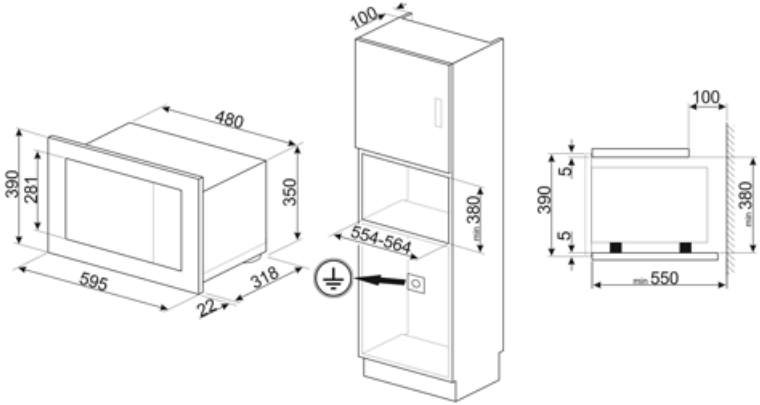

Tekniske egenskaber

Ovnrum materiale	Rustfrit stål	Grill - Effekt	1000 W
Antal hylder/niveauer	2	Lågeåbning	Side-åbning
Hylde type	Hylde	Samlet antal lågeglas	2
Antal lamper	1	Kølesystem	Tangentiel
Lampetype	Glødepære	Beskyttelseskærm til mikrobølgeovn	Ja
Lys, effekt	20 W	Mikrobølgeovn standser, når lågen åbnes	Ja
Drejeskive	Ja	Nettodimensioner for indvendigt rum (HxBxD)	210x305x280 mm
Dimensioner på drejeskive	24,5 cm	Mikrobølgeovn udgangseffekt	800 W
Grilltype	Quartz		

Medfølgende tilbehør

Gitter	1	Ramme	Ja
--------	---	-------	----

Ydeevne/energimærke

Brugbart volumen	20 l	Bruttorumfang	21 l
------------------	------	---------------	------

Elektrisk tilslutning

Stik	Nej	Spænding (V)	230 V
Elektrisk tilslutning, normering (W)	1300 W	Frekvens (Hz)	50 Hz
Nuværende	5,2 A	Kabellængde	150 cm