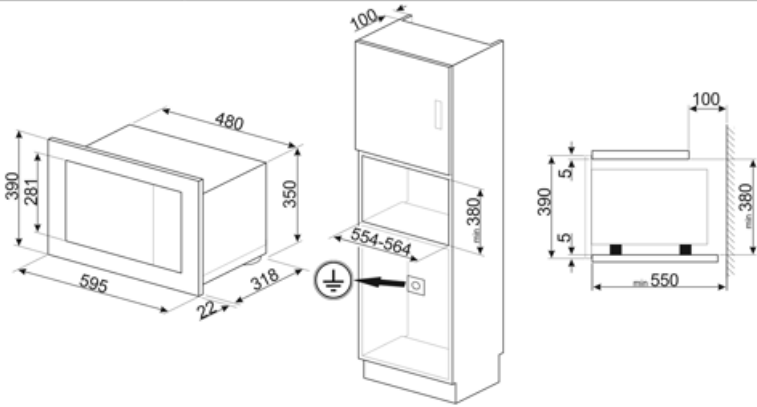

Tekniske egenskaber

Ovnrum materiale	Rustfrit stål	Grill - Effekt	1000 W
Antal hylder/niveauer	2	Lågeåbning	Side-åbning
Hylde type	Hylde	Samlet antal lågeglas	2
Antal lamper	1	Kølesystem	Tangentiel
Lampetype	Glødepære	Beskyttelseskærm til mikrobølgeovn	Ja
Lys, effekt	20 W	Mikrobølgeovn standser, når lågen åbnes	Ja
Drejeskive	Ja	Nettodimensioner for indvendigt rum (HxBxD)	210x305x280 mm
Dimensioner på drejeskive	24.5 cm	Mikrobølgeovn udgangseffekt	800 W
Grilltype	Quartz		

Medfølgende tilbehør

Gitter	1	Ramme	Ja
--------	---	-------	----

Ydeevne/energimærke

Brugbart volumen	20 l	Bruttorumfang	21 l
------------------	------	---------------	------

Elektrisk tilslutning

Stik	Nej	Spænding (V)	230 V
Elektrisk tilslutning, normering (W)	1300 W	Frekvens (Hz)	50 Hz
Nuværende	5.2 A	Kabellængde	150 cm