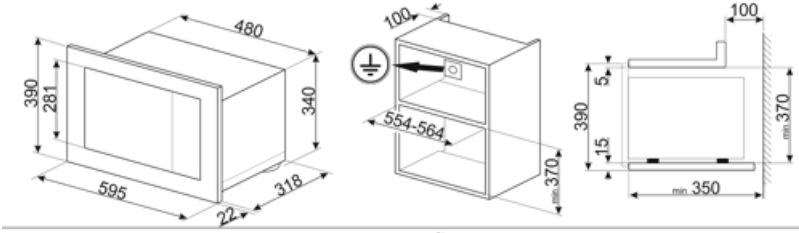

Tekniset ominaisuudet

Uunin sisämateriaali	Ruostumaton teräs	Grillausteho	1000 W
Hyllyjen/tasojen määrä	2	Oven avaus	Avautuu sivulta
Hyllyjen tyyppi	Teline	Luukun lasien määrä	2
Valojen määrä	1	Jäähdytysjärjestelmä	Tangentiaalinen
Valon tyyppi	Hehkulamppu	Mikroaaltouunin luukun suojaverkko	Kyllä
Valoteho	20 W	Mikroaaltouuni pysähtyy, kun luukku avataan	Kyllä
Pyörivä alusta	Kyllä	Uunin nettosisämitat (k x l x s)	210x305x280 mm
Pyörivän alustan mitat	24,5 cm	Mikroaaltoteho	800 W
Grillin tyyppi	Kvartsi		

Mukana tulevat lisävarusteet

Ritilä	1	Kehys	Kyllä
--------	---	-------	-------

Suorituskyky/energiamerkintä

Tilavuus	20 l	Bruttotilavuus	21 l
----------	------	----------------	------

Sähköliitännät

Sähköpistokkeen tyyppi	Ei	Jännite (V)	230 V
Sähköliitännätäteho (W)	1300 W	Taajuus (Hz)	50 Hz
Virta (A)	5,2 A	Johdon pituus	150 cm