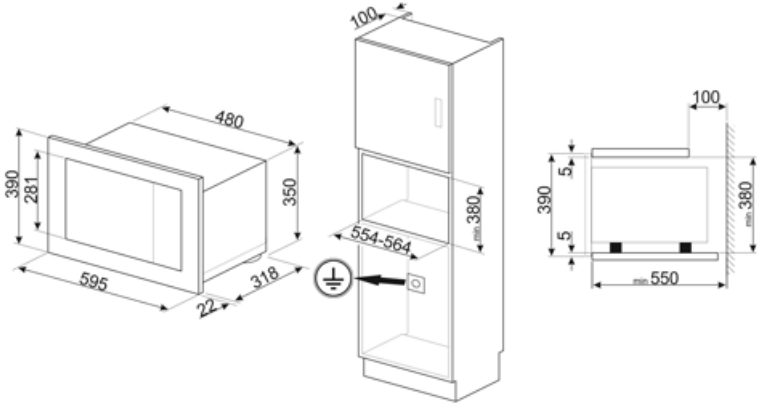

Tekniset ominaisuudet

Uunin sisämateriaali	Ruostumaton teräs	Grillausteho	1000 W
Hyllyjen/tasojen määrä	2	Oven avaus	Avautuu sivulta
Hyllyjen tyyppi	Teline	Luukun lasien määrä	2
Valojen määrä	1	Jäähdytysjärjestelmä	Tangentiaalinen
Valon tyyppi	Hehkulamppu	Mikroaaltouunin luukun suojaverkko	Kyllä
Valoteho	20 W	Mikroaaltouuni pysähtyy, kun luukku avataan	Kyllä
Pyörivä alusta	Kyllä	Uunin nettosisämitat (k x l x s)	210x305x280 mm
Pyörivän alustan mitat	24,5 cm	Mikroaaltoteho	800 W
Grillin tyyppi	Kvartsi		

Mukana tulevat lisävarusteet

Ritilä	1	Kehys	Kyllä
--------	---	-------	-------

Suorituskyky/energiamerkintä

Tilavuus	20 l	Bruttotilavuus	21 l
----------	------	----------------	------

Sähköliitännät

Sähköpistokkeen tyyppi	Ei	Jännite (V)	230 V
Sähköliitännätäteho (W)	1300 W	Taajuus (Hz)	50 Hz
Virta (A)	5,2 A	Johdon pituus	150 cm