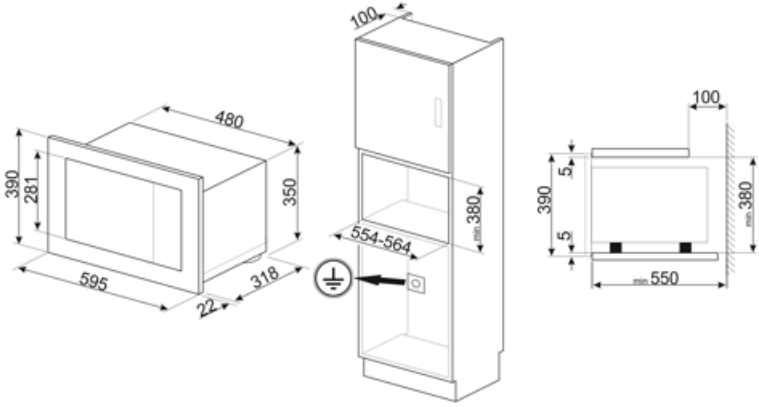

Tekniset ominaisuudet

Uunin sisämateriaali	Ruostumaton teräs	Grillausteho	1000 W
Hyllyjen/tasojen määrä	2	Oven avaus	Avautuu sivulta
Hyllyjen tyyppi	Teline	Luukun lasien määrä	2
Valojen määrä	1	Jäähdytysjärjestelmä	Tangentiaalinen
Valon tyyppi	Hehkulamppu	Mikroaaltouunin luukun suojaverkko	Kyllä
Valoteho	20 W	Mikroaaltouuni pysähtyy, kun luukku avataan	Kyllä
Pyörivä alusta	Kyllä	Uunin nettosisämitat (k x l x s)	210x305x280 mm
Pyörivän alustan mitat	24,5 cm	Mikroaaltoteho	800 W
Grillin tyyppi	Kvartsi		

Mukana tulevat lisävarusteet

Ritilä	1	Kehys	Kyllä
--------	---	-------	-------

Suorituskyky/energiamerkintä

Tilavuus	20 l	Bruttotilavuus	21 l
----------	------	----------------	------

Sähköliitännät

Sähköpistokkeen tyyppi	Ei	Jännite (V)	230 V
Sähköliitännätäteho (W)	1300 W	Taajuus (Hz)	50 Hz
Virta (A)	5,2 A	Johdon pituus	150 cm