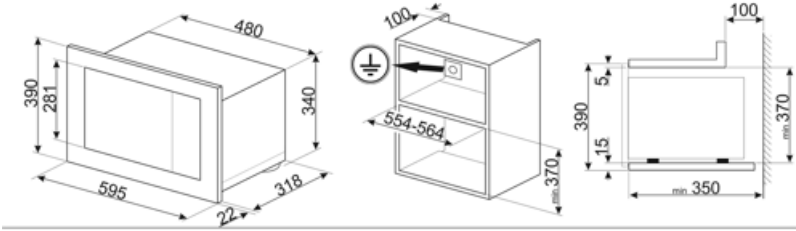

מאפיינים טכניים

		גרייל - הספק	1000 W
חומר תא התנור	נירוסטה	פתח דלת	Side-opening
מספר המדפים/רמות	2	מס' כולל של דלתות זכוכית	2
סוג המדפים	ארון	מערכת קירור	משיק
מס' נורות	1	מגן מסך מיקרוגל	כן
סוג נורה	להט	המיקרוגל נכבה כשהדלת נפתחת	כן
הספק נורה	20 W	מידות תא תנור לשימוש (ע"א X ג)	210x305x280 mm
צלחת מסתובבת	כן	הספק יעיל של המיקרוגל	800 W
מידות צלחת מסתובבת	24,5 cm		
סוג גרייל	קוורץ		

אביזרים כלולים

רשת	1	מסגרת	כן
-----	---	-------	----

תווית חשמל / ביצועים

	נפח שמיש	20 l	נפח ברטו	21 l
--	----------	------	----------	------

חיבור חשמלי

תקע	לא	(מתח וולט)	230 V
הספק נקוב	1300 W	תדר (Hz)	50 Hz
זרם	5,2 A	אורך כבל חשמל	150 cm