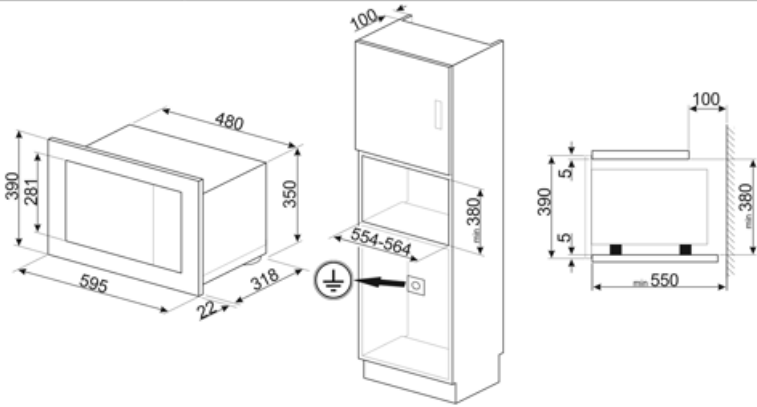

מאפיינים טכניים

חומר תא התנור	נירוסטה	גרייל - הספק	1000 W
מספר המדפים/רמות	2	פתח דלת	Side-opening
סוג המדפים	ארון	מס' כולל של דלתות זכוכית	2
מס' נורות	1	מערכת קירור	משיק
סוג נורה	להט	מגן מסך מיקרוגל	כן
הספק נורה	20 W	המיקרוגל נכבה כשהדלת נפתחת	כן
צלחת מסתובבת	כן	מידות תא תנור לשימוש (ע"א X ג)	210x305x280 mm
מידות צלחת מסתובבת	24,5 cm	הספק יעיל של המיקרוגל	800 W
סוג גרייל	קוורץ		

אביזרים כלולים

רשת	1	מסגרת	כן
-----	---	-------	----

תווית חשמל / ביצועים

נפח שמיש	20 l	נפח ברוטו	21 l

חיבור חשמלי

תקע	לא	(מתח) וולט	230 V
הספק נקוב	1300 W	תדר (Hz)	50 Hz
זרם	5,2 A	אורך כבל חשמל	150 cm

Alternative products