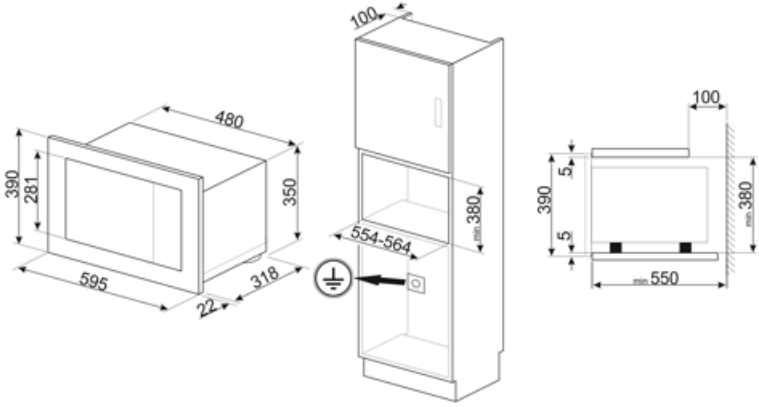

מאפיינים טכניים

חומר תא התנור	נירוסטה	גריל - הספק	1000 W
מספר המדפים/רמות	2	פתח דלת	Side-opening
סוג המדפים	ארון	מס' כולל של דלתות זכוכית	2
מס' נורות	1	מערכת קירור	משיק
סוג נורה	להט	מגן מסך מיקרוגל	כן
הספק נורה	20 W	המיקרוגל נכבה כשהדלת נפתחת	כן
צלחת מסתובבת	כן	מידות תא תנור לשימוש (ע"א X ג)	210x305x280 mm
מידות צלחת מסתובבת	24.5 cm	הספק יעיל של המיקרוגל	800 W
סוג גריל	קוורץ		

אביזרים כלולים

רשת	1	מסגרת	כן
-----	---	-------	----

תווית חשמל / ביצועים

נפח שמיש	20 l	נפח ברוטו	21 l

חיבור חשמלי

תקע	לא	(מתח וולט)	230 V
הספק נקוב	1300 W	תדר (Hz)	50 Hz
זרם	5.2 A	אורך כבל חשמל	150 cm

Alternative products