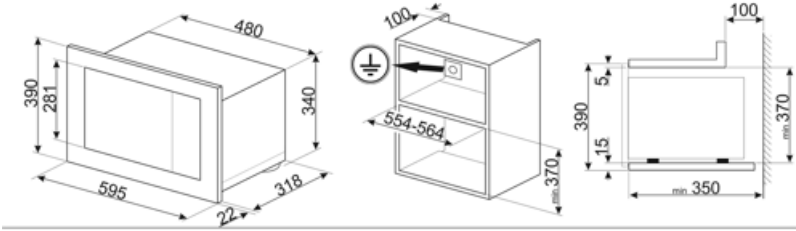

מאפיינים טכניים

חומר תא התנור	נירוסטה	גריל - הספק	1000 W
מספר המדפים/רמות	2	פתח דלת	Side-opening
סוג המדפים	ארון	מס' כולל של דלתות זכוכית	2
מס' נורות	1	מערכת קירור	משיק
סוג נורה	להט	מגן מסך מיקרוגל	כן
הספק נורה	20 W	המיקרוגל נכבה כשהדלת נפתחת	כן
צלחת מסתובבת	כן	מידות תא תנור לשימוש (ע"א X ג)	210x305x280 mm
מידות צלחת מסתובבת	24.5 cm	הספק יעיל של המיקרוגל	800 W
סוג גריל	קוורץ		

אביזרים כלולים

רשת	1	מסגרת	כן
-----	---	-------	----

תווית חשמל / ביצועים

נפח שמיש	20 l	נפח ברוטו	21 l

חיבור חשמלי

תקע	לא	(מתח וולט)	230 V
הספק נקוב	1300 W	תדר (Hz)	50 Hz
זרם	5.2 A	אורך כבל חשמל	150 cm

Alternative products