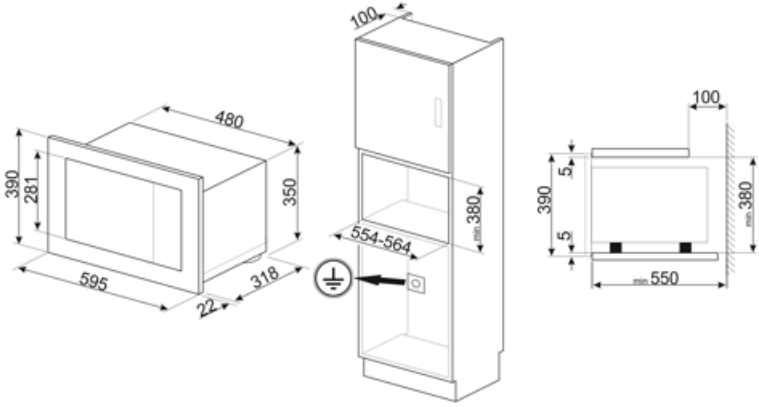

מאפיינים טכניים

		גרייל - הספק	1000 W
חומר תא התנור	נירוסטה	פתח דלת	Side-opening
מספר המדפים/רמות	2	מס' כולל של דלתות זכוכית	2
סוג המדפים	ארון	מערכת קירור	משיק
מס' נורות	1	מגן מסך מיקרוגל	כן
סוג נורה	להט	המיקרוגל נכבה כשהדלת נפתחת	כן
הספק נורה	20 W	מידות תא תנור לשימוש (ע"א X ג)	210x305x280 mm
צלחת מסתובבת	כן	הספק יעיל של המיקרוגל	800 W
מידות צלחת מסתובבת	24,5 cm		
סוג גרייל	קוורץ		

אביזרים כלולים

רשת	1	מסגרת	כן
-----	---	-------	----

תווית חשמל / ביצועים

	נפח שמיש	20 l	נפח ברטו	21 l
--	----------	------	----------	------

חיבור חשמלי

תקע	לא	(מתח וולט)	230 V
הספק נקוב	1300 W	תדר (Hz)	50 Hz
זרם	5,2 A	אורך כבל חשמל	150 cm