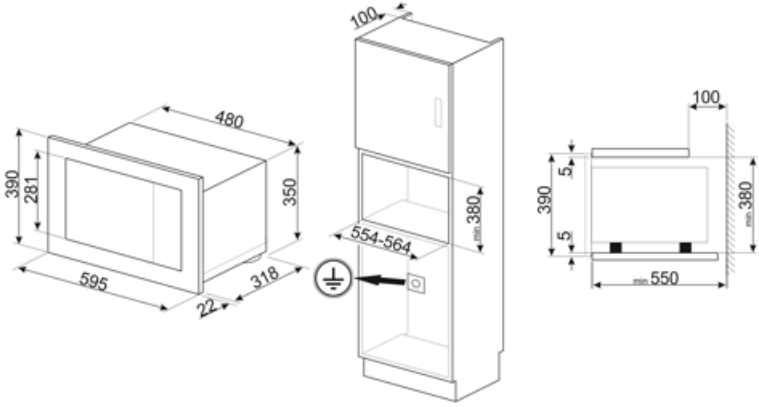

Teknisk specifikation

			
Innermaterial ugn	Rostfritt stål	Grill - effekt	1000 W
Antal tillagningsnivåer	2	Luckhängning	Sidhängd
Typ av hyllplan	Upphöjda skenor	Antal glas i luckan	2
Antal lampor	1	Kylsystem	Tangentialt
Typ av lampa	Glödlampa	Skyddsskärm	Ja
Effekt lampa	20 W	mikrovågsugn	
Roterande tallrik	Ja	Mikrovågsugnen stannar när luckan öppnas	Ja
Mått roterande tallrik	24,5 cm	Nettomått på ugnens insida (HxBxD)	210x305x280 mm
Typ av grill	Kvarts	Nettoeffekt mikrovågsugn	800 W

Medföljande tillbehör

Galler	1	Ram	Ja
--------	---	-----	----

Kapacitet/energietikett

			
Nyttovolym	20 l	Bruttovolym	21 l

Elektrisk anslutning

Typ av kontakt	Nej	Spänning (V)	230 V
Anslutningseffekt (W)	1300 W	Frekvens	50 Hz
Ström	5,2 A	Längd matningskabel	150 cm