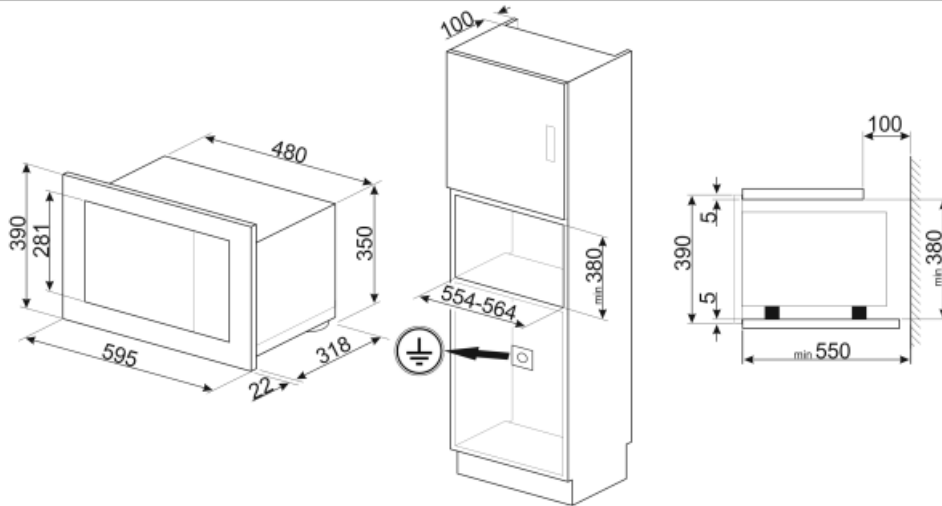

Technické parametry

Materiál vnitřní části	Nerezová ocel	Typ grilu	Křemen
Počet polic/úrovní	2	Gril – výkon	1000 W
Typ polic	Rám	Otevírání dvířek	Boční otevírání
Počet světel	1	Celkový počet dveřních skel	2
Typ osvětlení	Žárovkové osvětlení	Chladicí systém	Tečna
Výkon osvětlení	20 W	Ochrana mikrovlnné clony	Ano
Točna	Ano	Mikrovlnná trouba se zastaví při otevření dvířek	Ano
Rozměry točny	24.5 cm	Rozměry použitelného vnitřního prostoru (V x Š x H)	210x305x280 mm
Světlo při otevření dvířek	Ano	Efektivní výkon mikrovlnné trouby	800 W

Přiložené příslušenství

Mřížka	1	Rám	Ano
--------	---	-----	-----

Elektrické připojení

Jmenovitý příkon	1300 W	Kmitočet (Hz)	50 Hz
Stávající	5.2 A	Power supply cable length	150 cm
Napětí (V)	230 V		

Symbols glossary (TT)