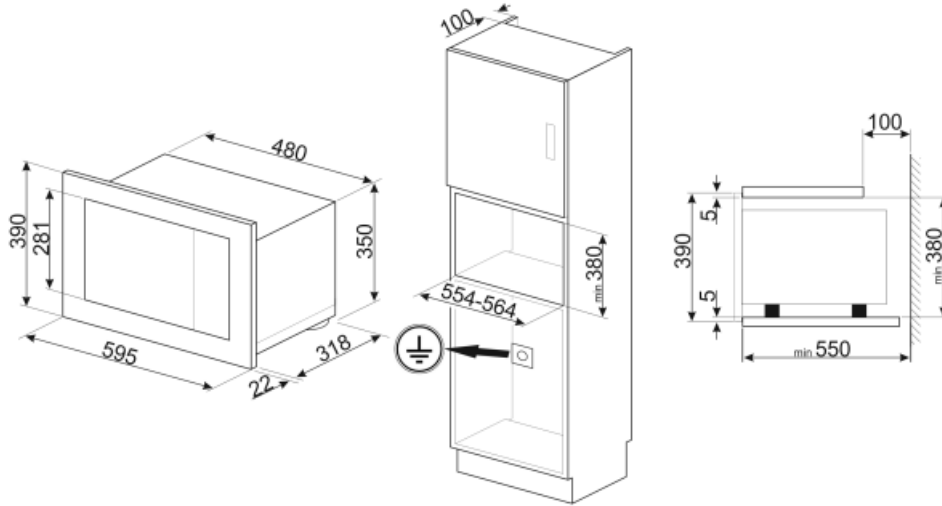

Možnost rychlého
spuštění

Ano

Technické parametry

Materiál vnitřní části	Nerezová ocel
Počet polic/úrovní	2
Typ polic	Rám
Počet světel	1
Typ osvětlení	Žárovkové osvětlení
Výkon osvětlení	20 W
Točna	Ano
Rozměry točny	24.5 cm
Typ grilu	Křemen

Gril – výkon	1000 W
Otevírání dvířek	Boční otevírání
Celkový počet dveřních skel	2
Chladicí systém	Tečna
Ochrana mikrovlnné clony	Ano
Mikrovlnná trouba se zastaví při otevření dvířek	Ano
Rozměry použitelného vnitřního prostoru (V x Š x H)	210x305x280 mm
Efektivní výkon mikrovlnné trouby	800 W

Přiložené příslušenství

Mřížka

1

Rám

Ano

Elektrické připojení

Jmenovitý příkon	1300 W
Stávající	5,2 A
Napětí (V)	230 V

Kmitočet (Hz)	50 Hz
Power supply cable length	150 cm