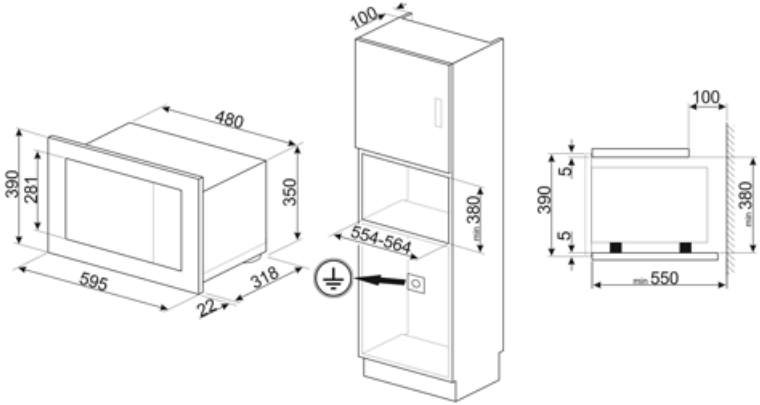

Technické parametry

Materiál vnitřní části	Nerezová ocel	Gril – výkon	1000 W
Počet polic/úrovní	2	Otevírání dvířek	Boční otevírání
Typ polic	Rám	Celkový počet dveřních skel	2
Počet světel	1	Chladicí systém	Tečna
Typ osvětlení	Žárovkové osvětlení	Ochrana mikrovlnné clony	Ano
Výkon osvětlení	20 W	Mikrovlnná trouba se zastaví při otevření dvířek	Ano
Točna	Ano	Rozměry použitelného vnitřního prostoru (V x Š x H)	210x305x280 mm
Rozměry točny	24,5 cm	Efektivní výkon mikrovlnné trouby	800 W
Typ grilu	Křemen		

Přiložené příslušenství

Mřížka	1	Rám	Ano
--------	---	-----	-----

Výkon/energetický štítek

Použitelné množství	20 l	Hrubý objem	21 l
---------------------	------	-------------	------

Elektrické připojení

Zástrčka	Ne	Napětí (V)	230 V
Jmenovitý příkon	1300 W	Kmitočet (Hz)	50 Hz
Stávající	5,2 A	Power supply cable length	150 cm