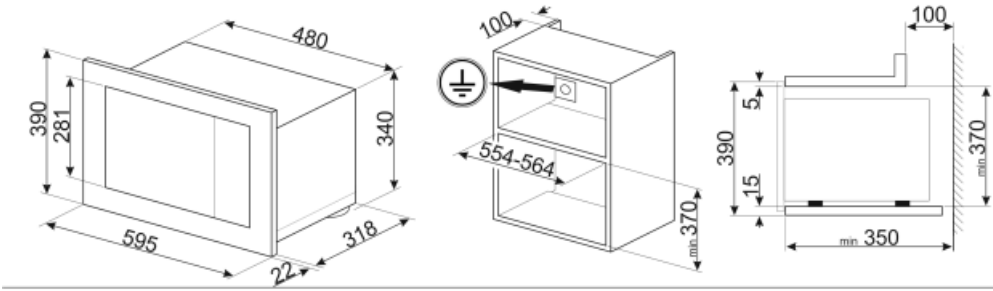

Možnost rychlého
spuštění

Ano

Technické parametry

Materiál vnitřní části	Nerezová ocel
Počet polic/úrovní	2
Typ polic	Rám
Počet světel	1
Typ osvětlení	Žárovkové osvětlení
Výkon osvětlení	20 W
Točna	Ano
Rozměry točny	24.5 cm
Typ grilu	Křemen

Gril – výkon	1000 W
Otevírání dvířek	Boční otevírání
Celkový počet dveřních skel	2
Chladicí systém	Tečna
Ochrana mikrovlnné clony	Ano
Mikrovlnná trouba se zastaví při otevření dvířek	Ano
Rozměry použitelného vnitřního prostoru (V x Š x H)	210x305x280 mm
Efektivní výkon mikrovlnné trouby	800 W

Přiložené příslušenství

Mřížka

1

Rám

Ano

Elektrické připojení

Jmenovitý příkon	1300 W
Stávající	5,2 A
Napětí (V)	230 V

Kmitočet (Hz)	50 Hz
Power supply cable length	150 cm