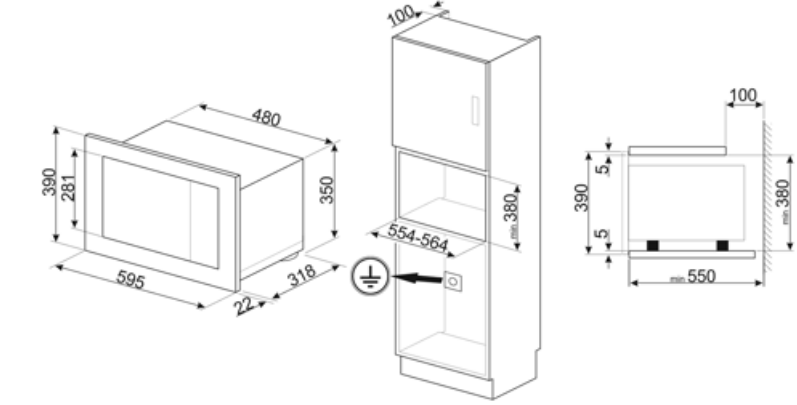

Technické parametry

Materiál vnitřní části	Nerezová ocel	Gril – výkon	1000 W
Počet polic/úrovní	2	Otevírání dvířek	Boční otevírání
Typ polic	Rám	Celkový počet dveřních skel	2
Počet světel	1	Chladicí systém	Tečna
Typ osvětlení	Žárovkové osvětlení	Ochrana mikrovlnné clony	Ano
Výkon osvětlení	20 W	Mikrovlnná trouba se zastaví při otevření dvířek	Ano
Točna	Ano	Rozměry použitelného vnitřního prostoru (V x Š x H)	210x305x280 mm
Rozměry točny	24,5 cm	Efektivní výkon mikrovlnné trouby	800 W
Typ grilu	Křemen		

Přiložené příslušenství

Mřížka	1	Rám	Ano
--------	---	-----	-----

Výkon/energetický štítek

Použitelné množství	20 l	Hrubý objem	21 l
---------------------	------	-------------	------

Elektrické připojení

Zástrčka	Ne	Napětí (V)	230 V
Jmenovitý příkon	1300 W	Kmitočet (Hz)	50 Hz
Stávající	5,2 A	Power supply cable length	150 cm