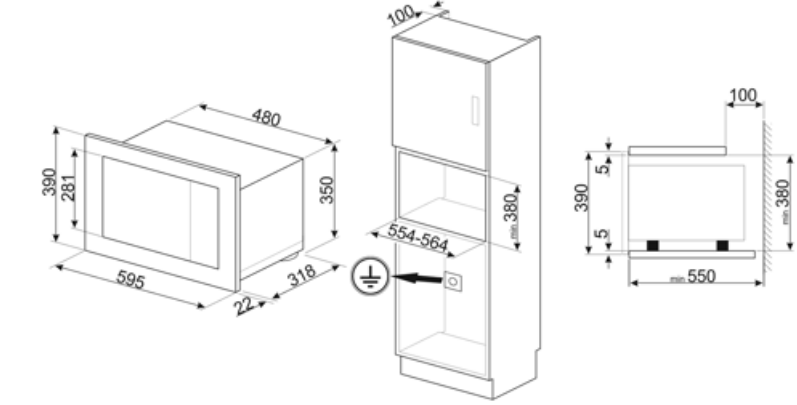

Tekniske egenskaber

Ovnrum materiale	Rustfrit stål	Grill - Effekt	1000 W
Antal hylder/niveauer	2	Lågeåbning	Side-åbning
Hyldetype	Hylde	Samlet antal lågeglas	2
Antal lamper	1	Kølesystem	Tangentiel
Lampetype	Glødepære	Beskyttelseskærm til mikrobølgeovn	Ja
Lys, effekt	20 W	Mikrobølgeovn standser, når lågen åbnes	Ja
Drejeskive	Ja	Nettodimensioner for indvendigt rum (HxBxD)	210x305x280 mm
Dimensioner på drejeskive	24,5 cm	Mikrobølgeovn udgangseffekt	800 W
Grilltype	Quartz		

Medfølgende tilbehør

Gitter	1	Ramme	Ja
--------	---	-------	----

Ydeevne/energimærke

Brugbart volumen	20 l	Bruttorumfang	21 l
------------------	------	---------------	------

Elektrisk tilslutning

Stik	Nej	Spænding (V)	230 V
Elektrisk tilslutning, normering (W)	1300 W	Frekvens (Hz)	50 Hz
Nuværende	5,2 A	Kabellængde	150 cm