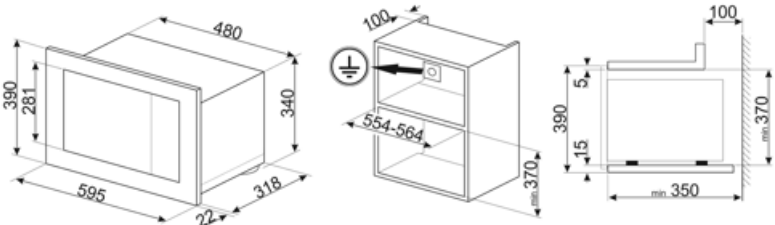

מידות תא תנור לשימוש
(עארXג)
הספק יעיל של המיקרוגל 800 W

210x305x280 mm

800 W

אביזרים כלולים

רשת 1 מסגרת מסגרת כן

חיבור חשמלי

הספק נקוב
זרם
(מתח נולט)

1300 W
5.2 A
230 V

תדר (Hz)
אורך כבל חשמל

50 Hz
150 cm