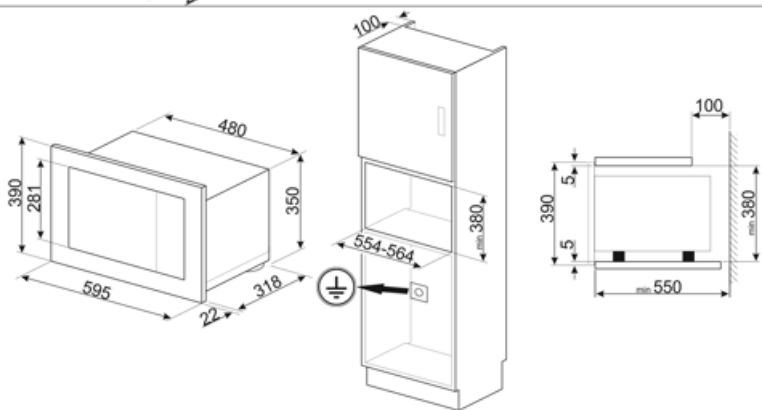

מידות תא תנור לשימוש
(עארXג)
הספק יעיל של המיקרוגל 800 W

210x305x280 mm

800 W

אביזרים כלולים

רשת 1 מסגרת מסגרת כן

חיבור חשמלי

הספק נקוב
זרם
(מתח נולט)

1300 W
5.2 A
230 V

תדר (Hz)
אורך כבל חשמל

50 Hz
150 cm