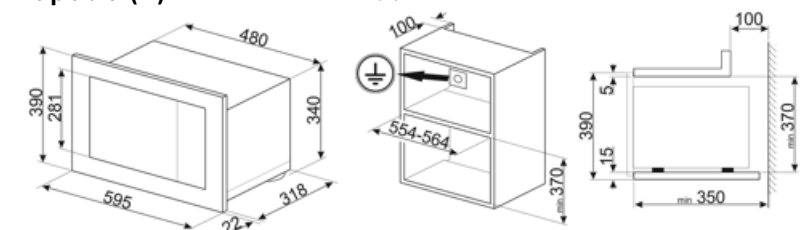

Otočný tanier	Áno	Mikrovlnná rúra sa zastaví, keď sa otvorí dvierka	Áno
Rozmery otočného taniera	24.5 cm	Rozmery užitočného vnútorného priestoru (VxŠxH)	210x305x280 mm
Typ grilu	Kremeň	Účinný výkon mikrovln	800 W

Vrátane príslušenstva

Mriežka	1	Rám	Áno

Elektrické pripojenie

Menovitý výkon	1300 W	Frekvencia (Hz)	50 Hz
Prúd	5,2 A	Dĺžka napájacieho kábla	150 cm
Napätie (V)	230 V