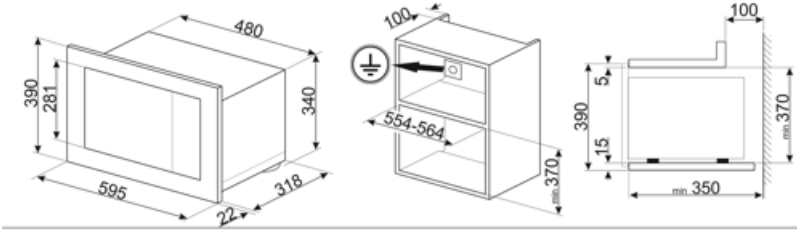

Technické údaje

Materiál vnútorného priestoru	Nehrdzavejúca oceľ	Gril – výkon	1000 W
Počet políc/úrovní	2	Otváranie dvierok	Posuvné otváranie
Typ políc	Regál	Celkový počet skiel dvierok	2
Počet svetiel	1	Chladiaci systém	Tangenciálny
Typ osvetlenia	Žiarovka	Ochrana obrazovky mikrovlnnej rúry	Áno
Svetelný výkon	20 W	Mikrovlnná rúra sa zastaví, keď sa otvorí dvierka	Áno
Otočný tanier	Áno	Rozmery užitočného vnútorného priestoru (VxŠxH)	210x305x280 mm
Rozmery otočného taniera	24.5 cm	Účinný výkon mikrovln	800 W
Typ grilu	Kremeň		

Vrátane príslušenstva

Mriežka	1	Rám	Áno
---------	---	-----	-----

Energetický štítok

Užitočný objem	20 l	Hrubý objem	21 l
----------------	------	-------------	------

Elektrické pripojenie

Zátka	Nie	Napätie (V)	230 V
Menovitý výkon	1300 W	Frekvencia (Hz)	50 Hz
Prúd	5.2 A	Dĺžka napájacieho kábla	150 cm