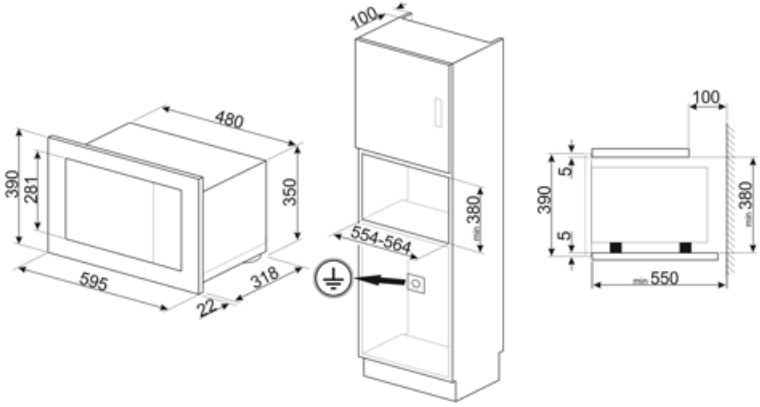

Technické údaje

Materiál vnútorného priestoru	Nehrdzavejúca oceľ	Gril – výkon	1000 W
Počet políc/úrovní	2	Otváranie dvierok	Posuvné otváranie
Typ políc	Regál	Celkový počet skiel dvierok	2
Počet svetiel	1	Chladiaci systém	Tangenciálny
Typ osvetlenia	Žiarovka	Ochrana obrazovky mikrovlnnej rúry	Áno
Svetelný výkon	20 W	Mikrovlnná rúra sa zastaví, keď sa otvorí dvierka	Áno
Otočný tanier	Áno	Rozmery užitočného vnútorného priestoru (VxŠxH)	210x305x280 mm
Rozmery otočného taniera	24.5 cm	Účinný výkon mikrovln	800 W
Typ grilu	Kremeň		

Vrátane príslušenstva

Mriežka	1	Rám	Áno
---------	---	-----	-----

Energetický štítok

Užitočný objem	20 l	Hrubý objem	21 l
----------------	------	-------------	------

Elektrické pripojenie

Zátka	Nie	Napätie (V)	230 V
Menovitý výkon	1300 W	Frekvencia (Hz)	50 Hz
Prúd	5.2 A	Dĺžka napájacieho kábla	150 cm