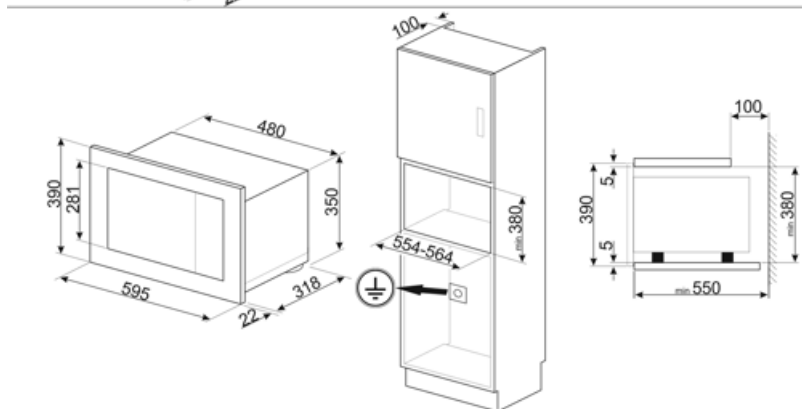

Otočný tanier	Áno	Mikrovlnná rúra sa zastaví, keď sa otvorí dvierka	Áno
Rozmery otočného taniera	24.5 cm	Rozmery užitočného vnútorného priestoru (VxŠxH)	210x305x280 mm
Typ grilu	Kremeň	Účinný výkon mikrovln	800 W

Vrátane príslušenstva

Mriežka	1	Rám	Áno

Elektrické pripojenie

Menovitý výkon	1300 W	Frekvencia (Hz)	50 Hz
Prúd	5,2 A	Dĺžka napájacieho kábla	150 cm
Napätie (V)	230 V