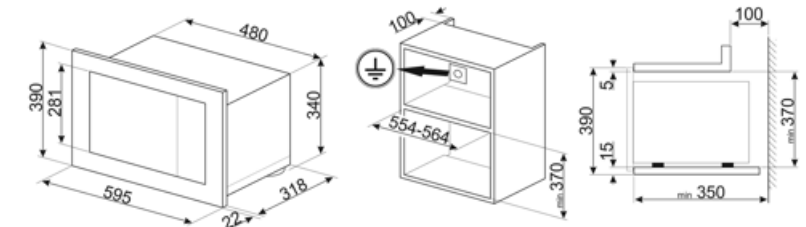

כן

נפתחת

מידות תא תנור לשימוש (עארXג)
 הספק יעיל של המיקרוגל 210x305x280 mm
 800 W

אביזרים כלולים

רשת 1 מסגרת מסגרת כן

חיבור חשמלי

הספק נקוב 1300 W
 זרם 5.2 A
 (מתח (וולט) 230 V
 תדר (Hz) 50 Hz
 אורך כבל חשמל 150 cm