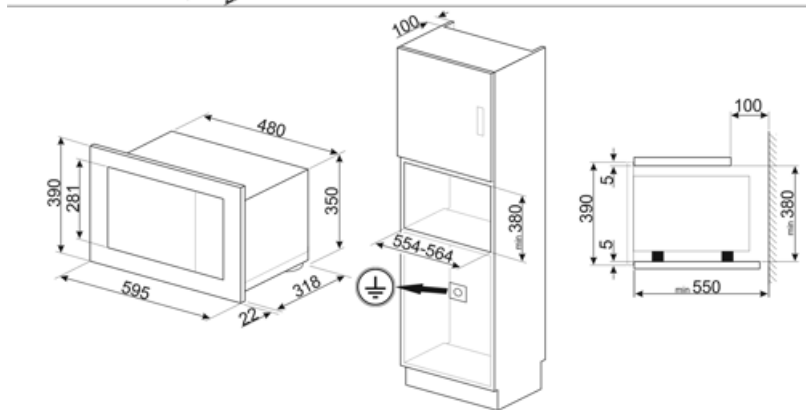

כן

מגן מסך מיקרוגל

כן

מידות צלחת מסתובבת

24.5 cm

המיקרוגל נכבה כשהדלת

כן

אור כשהדלת פתוחה

כן

נפתחת

מידות תא תנור לשימוש (עארXג)
 הספק יעיל של המיקרוגל 210x305x280 mm
 800 W

אביזרים כלולים

רשת 1 מסגרת מסגרת כן

חיבור חשמלי

הספק נקוב 1300 W
 זרם 5.2 A
 (מתח (וולט) 230 V
 תדר (Hz) 50 Hz
 אורך כבל חשמל 150 cm