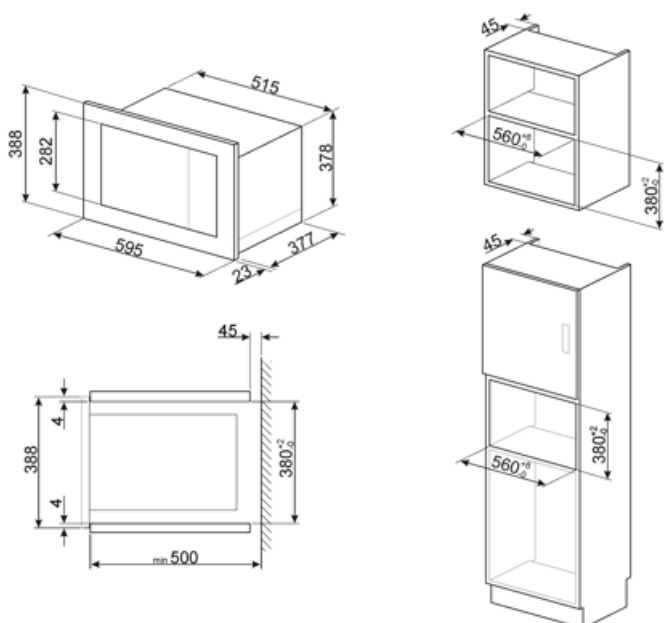

כן נעילת בקרות / בטיחות ילדים

מאפיינים טכניים

חומר תא התנור	נירוסטה	פתח דלת	Side-opening
מס' נורות	1	מס' כולל של דלתות זכוכית	1
סוג נורה	להט	תרמוסטט בטיחות	כן
צלחת מסתובבת	כן	מערכת קירור	משיק
מידות צלחת מסתובבת	31,5 cm	המיקרוגל נכבה כשהדלת נפתחת	כן
אור כשהדלת פתוחה	כן	מידות תא תנור לשימוש (ע"א ר"ג)	221x370x334 mm
סוג גריל	קוורץ	הספק יעיל של המיקרוגל	900 W
גריל - הספק	1000 W		

אביזרים כלולים

רשת	1	אחר	ספל עם קש
-----	---	-----	-----------

תווית חשמל / ביצועים

נפח שמיש	25 l	נפח ברטו	26 l
----------	------	----------	------

חיבור חשמלי

תקע	לא	מתח (וולט)	230 V
הספק נקוב	1450 W	תדר (Hz)	50 Hz
זרם	6,3 A	אורך כבל חשמל	130 cm