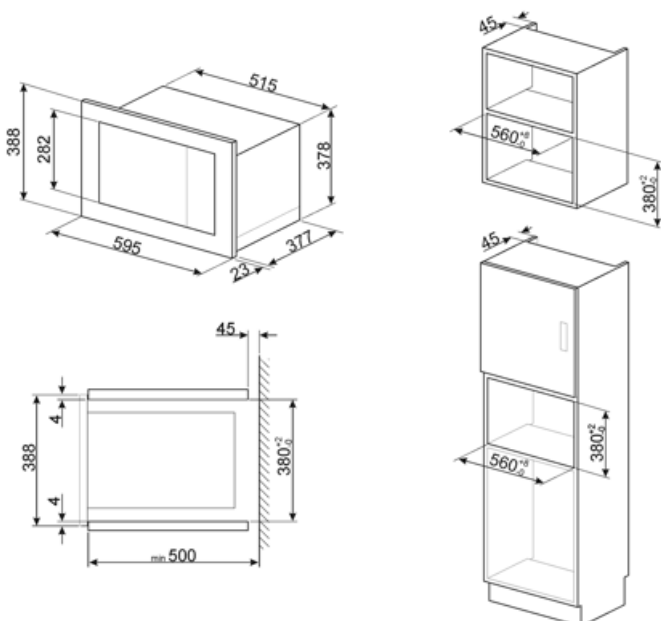

מאפיינים טכניים

חומר תא התנור	נירוסטה	פתח דלת	Side-opening
מס' נורות	1	מס' כולל של דלתות זכוכית	1
סוג נורה	להט	תרמוסטט בטיחות	כן
צלחת מסתובבת	כן	מערכת קירור	משיק
מידות צלחת מסתובבת	31.5 cm	המיקרוגל נכבה כשהדלת נפתחת	כן
אור כשהדלת פתוחה	כן	מידות תא תנור לשימוש (ע"א ר"ג)	221x370x334 mm
סוג גריל	קוורץ	הספק יעיל של המיקרוגל	900 W
גריל - הספק	1000 W		

אביזרים כלולים

רשת	1	אחר	ספל עם קש

תווית חשמל / ביצועים

נפח שמיש	25 l	נפח ברטו	26 l

חיבור חשמלי

תקע	לא	מתח (וולט)	230 V
הספק נקוב	1450 W	תדר (Hz)	50 Hz
זרם	6.3 A	אורך כבל חשמל	130 cm