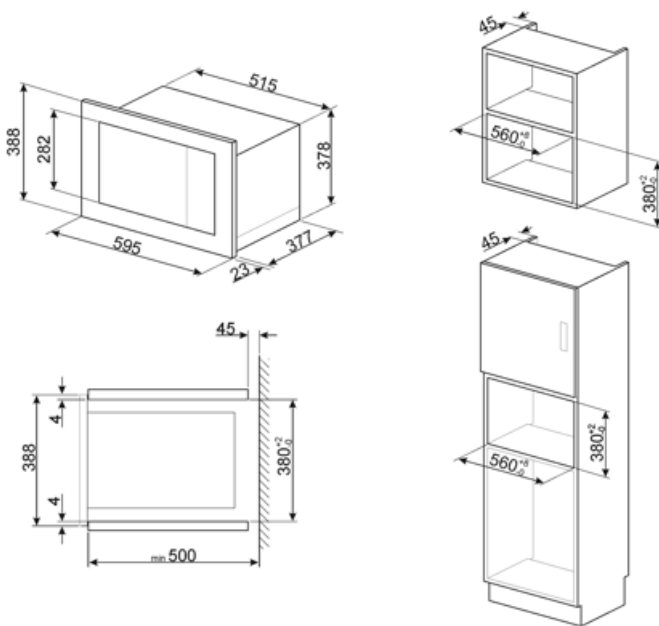

Dotazione Accessori Inclusi

Griglia	1	Altro	Ventosa

Collegamento Elettrico

Dati nominali di collegamento elettrico	1450 W
Corrente (A)	6,3 A
Tensione (V)	230 V

Frequenza (Hz)	50 Hz
Lunghezza cavo di alimentazione	130 cm