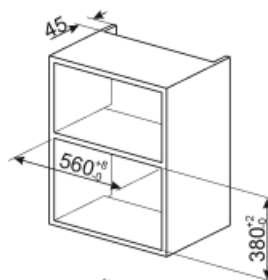

Temporizador eletrónico
Programador de fim de
cocção

Alarme acústico de fim
de cocção

Sim

Opção bloqueio de comandos para segurança das crianças Sim

Especificações técnicas

Material da cavidade	Cavidade em aço inox	Abertura da porta	Lateral
Nº de lâmpadas	1	Nº de vidros da porta	1
Tipo de iluminação	Iluminação incandescente	Termostato de segurança	Sim
Prato giratório	Sim	Sistema de arrefecimento	Tangencial
Diâmetro do prato giratório	31,5 cm	Interrupção do microondas por abertura da porta	Sim
Iluminação na abertura da porta	Sim	Dimensões úteis do interior da cavidade (AxLxP)	334x370x221 mm
Tipo de Grill	Grill quartzo	Potência efetiva do microondas	900 W
Potência do grill	1000 W		

Acessórios incluídos

Grelha larga	1	Outro	Suction cup
--------------	---	-------	-------------

Ligação elétrica

Potência elétrica nominal	1450 W	Frequência (Hz)	50 Hz
Corrente (Amperes)	6,3 A	Comprimento do cabo de alimentação	130 cm
Tensão (Volts)	230 V		