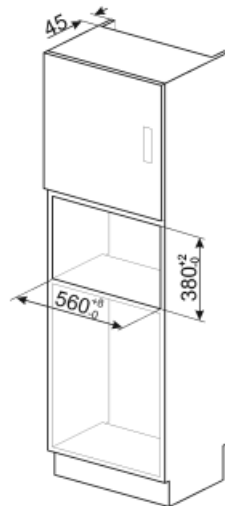

Temporizador eletrónico
Programador de fim de
cocção

Alarme acústico de fim
de cocção

Sim

Opção bloqueio de comandos para segurança das crianças Sim

Especificações técnicas

Material da cavidade	Cavidade em aço inox	Abertura da porta	Lateral
Nº de lâmpadas	1	Nº de vidros da porta	1
Tipo de iluminação	Iluminação incandescente	Termostato de segurança	Sim
Prato giratório	Sim	Sistema de arrefecimento	Tangencial
Diâmetro do prato giratório	31,5 cm	Interrupção do microondas por abertura da porta	Sim
Iluminação na abertura da porta	Sim	Dimensões úteis do interior da cavidade (AxLxP)	334x370x221 mm
Tipo de Grill	Grill quartzo	Potência efetiva do microondas	900 W
Potência do grill	1000 W		

Acessórios incluídos

Grelha larga	1	Outro	Suction cup
--------------	---	-------	-------------

Ligação elétrica

Potência elétrica nominal	1450 W	Frequência (Hz)	50 Hz
Corrente (Amperes)	6,3 A	Comprimento do cabo de alimentação	130 cm
Tensão (Volts)	230 V		