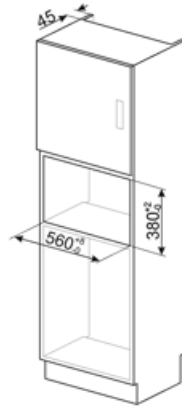

Technické údaje

Materiál vnútorného priestoru	Nehrdzavejúca oceľ	Otváranie dvierok	Posuvné otváranie
Počet svetiel	1	Celkový počet skiel dvierok	1
Typ osvetlenia	Žiarovka	Bezpečnostný termostat	Áno
Otočný tanier	Áno	Chladiaci systém	Tangenciálny
Rozmery otočného taniera	31.5 cm	Mikrovlnná rúra sa zastaví, keď sa otvoria dvierka	Áno
Svetlo, keď sú otvorené dvierka	Áno	Rozmery užitočného vnútorného priestoru (VxŠxH)	221x370x334 mm
Typ grilu	Kremeň	Účinný výkon mikrovln	900 W
Gril – výkon	1000 W		

Vrátane príslušenstva

Mriežka	1	Iné	Prísavka
---------	---	-----	----------

Energetický štítok

Užitočný objem	25 l	Hrubý objem	26 l
----------------	------	-------------	------

Elektrické pripojenie

Zátka	Nie	Napätie (V)	230 V
Menovitý výkon	1450 W	Frekvencia (Hz)	50 Hz
Prúd	6.3 A	Dĺžka napájacieho kábla	130 cm