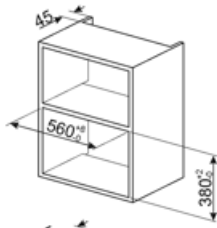

## Technické údaje

Materiál vnútorného priestoru	Nehrdzavejúca oceľ	Otváranie dvierok	Posuvné otváranie
Počet svetiel	1	Celkový počet skiel dvierok	1
Typ osvetlenia	Žiarovka	Bezpečnostný termostat	Áno
Otočný tanier	Áno	Chladiaci systém	Tangenciálny
Rozmery otočného taniera	31,5 cm	Mikrovlnná rúra sa zastaví, keď sa otvoria dvierka	Áno
Svetlo, keď sú otvorené dvierka	Áno	Rozmery užitočného vnútorného priestoru (VxŠxH)	221x370x334 mm
Typ grilu	Kremeň	Účinný výkon mikrovln	900 W
Gril – výkon	1000 W		

## Energetický štítok

Užitočný objem	25 l	Hrubý objem	26 l
----------------	------	-------------	------