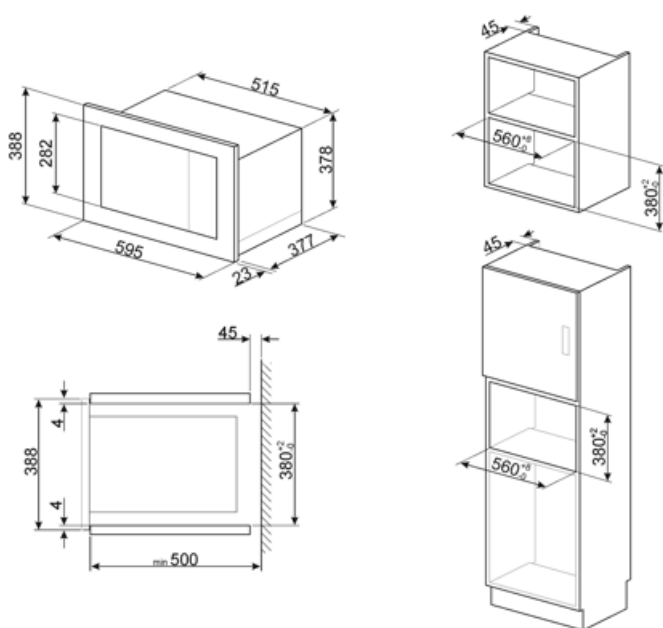

Účinný výkon mikrovln 900 W

Vrátane príslušenstva

Mriežka	1	Iné	Prísavka

Elektrické pripojenie

Menovitý výkon	1450 W
Prúd	6,3 A
Napätie (V)	230 V

Frekvencia (Hz)	50 Hz
Dĺžka napájacieho kábla	130 cm