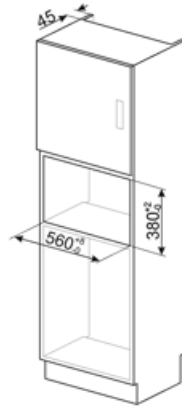

## Technické údaje

Materiál vnútorného priestoru	Nehrdzavejúca oceľ	Otváranie dvierok	Posuvné otváranie
Počet svetiel	1	Celkový počet skiel dvierok	1
Typ osvetlenia	Žiarovka	Bezpečnostný termostat	Áno
Otočný tanier	Áno	Chladiaci systém	Tangenciálny
Rozmery otočného taniera	31,5 cm	Mikrovlnná rúra sa zastaví, keď sa otvoria dvierka	Áno
Svetlo, keď sú otvorené dvierka	Áno	Rozmery užitočného vnútorného priestoru (VxŠxH)	221x370x334 mm
Typ grilu	Kremeň	Účinný výkon mikrovln	900 W
Gril – výkon	1000 W		

## Energetický štítok

Užitočný objem	25 l	Hrubý objem	26 l
----------------	------	-------------	------