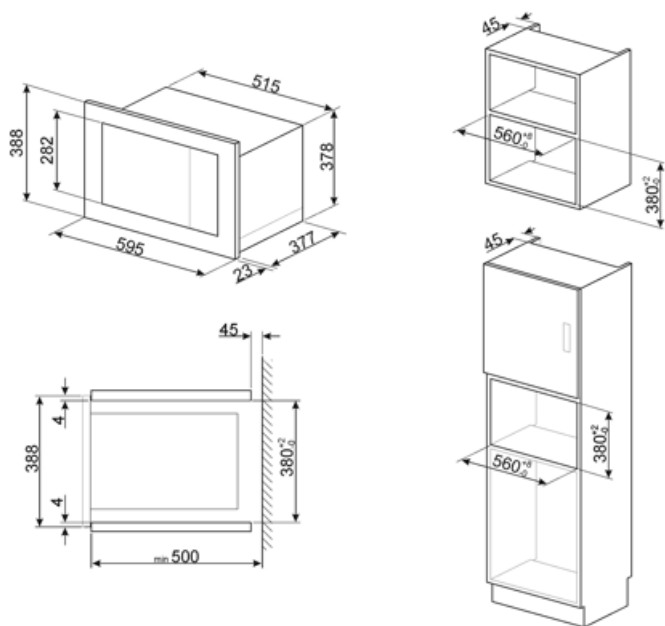

Možnosti

Časovač

Elektronické

Možnosti nastavení času	Konec vaření	Akustický alarm konce vaření	Ano
		Zámek ovládacích prvků/dětská pojistka	Ano

Technické parametry

Materiál vnitřní části	Nerezová ocel	Otevírání dvířek	Boční otevírání
Počet světel	1	Celkový počet dveřních skel	1
Typ osvětlení	Žárovkové osvětlení	Bezpečnostní termostat	Ano
Točna	Ano	Chladicí systém	Tečna
Rozměry točny	31,5 cm	Ochrana mikrovlnné clony	Ano
Světlo při otevření dvířek	Ano	Mikrovlnná trouba se zastaví při otevření dvířek	Ano
Typ grilu	Křemen	Rozměry použitelného vnitřního prostoru (V x Š x H)	221x370x334 mm
Gril – výkon	1000 W	Efektivní výkon mikrovlnné trouby	900 W

Přiložené příslušenství

Mřížka	1	Ostatní	Přísavka
--------	---	---------	----------

Výkon/energetický štítek

			
Použitelné množství	25 l	Hrubý objem	26 l

Elektrické připojení

Zástrčka	Ne	Napětí (V)	230 V
Jmenovitý příkon	1450 W	Kmitočet (Hz)	50 Hz
Stávající	6,3 A	Power supply cable length	130 cm