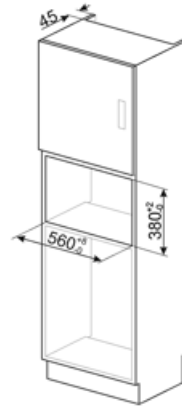

מאפיינים טכניים

חומר תא התנור	נירוסטה	פתח דלת	Side-opening
מס' נורות	1	מס' כולל של דלתות זכוכית	1
סוג נורה	להט	תרמוסטט בטיחות	כן
צלחת מסתובבת	כן	מערכת קירור	משיק
מידות צלחת מסתובבת	31.5 cm	מגן מסך מיקרוגל	כן
אור כשהדלת פתוחה	כן	המיקרוגל נכבה כשהדלת נפתחת	כן
סוג גריל	קוורץ	מידות תא תנור לשימוש (ע"א X ג)	221x370x334 mm
גריל - הספק	1000 W	הספק יעיל של המיקרוגל	900 W

אביזרים כלולים

רשת	1	אחר	ספל עם קש
-----	---	-----	-----------

תווית חשמל / ביצועים

נפח שמיש	25 l	נפח ברטו	26 l
----------	------	----------	------

חיבור חשמלי

תקע	לא	(מתח (וולט	230 V
הספק נקוב	1450 W	תדר (Hz)	50 Hz
זרם	6.3 A	אורך כבל חשמל	130 cm