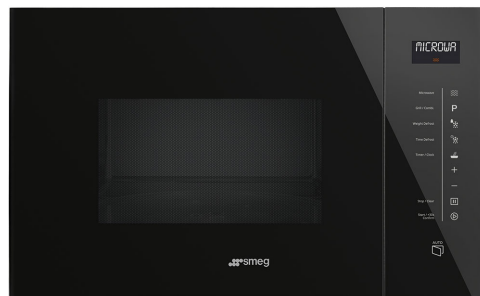

# FMI125N

Termékcsalád

Kategória

Telepítés típusa

Üzembe helyezés

Tápellátás

Főzési mód

Vezérlés

Mikrohullámú sütő

Beépíthető

Beépíthető

Teljesen beépített

Elektromos

Mikrohullám grillel

Elektronikus

## Design

Design család

Linea

Szín

Fekete

Felületkezelés

Fényes

Anyag