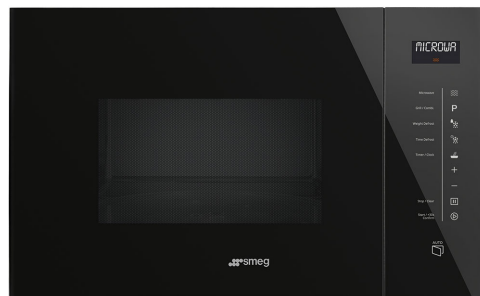

Mikrohullámú sütő

Beépíthető

Beépíthető

Teljesen beépített

Elektromos

Mikrohullám grillel

Elektronikus

Design

Design család

Linea

Szín

Fekete

Felületkezelés

Fényes

Anyag

Üveg