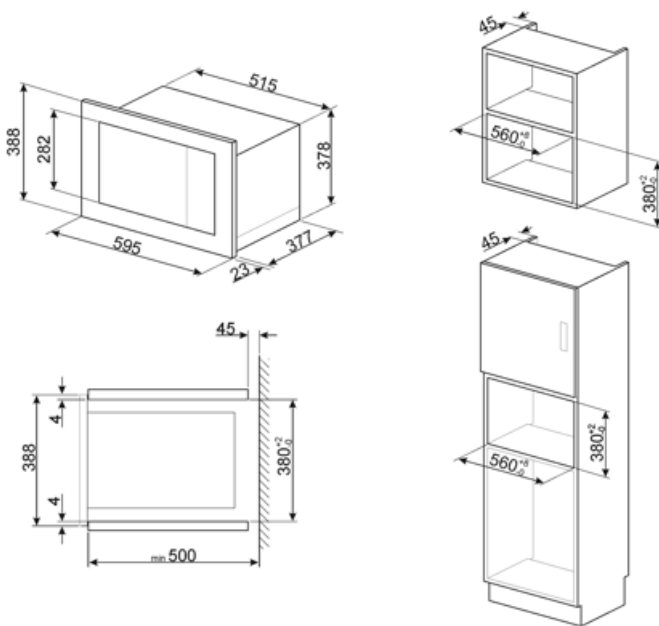

Opzioni

Programmatore Tempo	Elettronico	Allarme acustico di fine cottura	Sì
Opzioni di programmazione tempo	Fine	Blocco Tasti/ Sicurezza Bambini	Sì

Caratteristiche Tecniche

Materiale della cavità	Acciaio Inox	Apertura porta	A bandiera
N° di luci	1	N° vetri porta totale	1
Tipo di luce	Incandescenza	Termostato di sicurezza	Sì
Piatto girevole	Sì	Sistema di raffreddamento	Tangenziale
Dimensioni piatto girevole	31.5 cm	Schermo protettivo microonde	Sì
Accensione luce all'apertura porta	Sì	Interruzione microonde all'apertura della porta	Sì
Tipo Grill	Quarzo	Dimensioni utili interno cavità (hxlxp)	221x370x334 mm
Grill - Potenza	1000 W	Potenza resa microonde	900 W

Dotazione Accessori Inclusi

Griglia	1	Altro	Ventosa
---------	---	-------	---------

Collegamento Elettrico

Dati nominali di collegamento elettrico	1450 W
Corrente (A)	6.3 A
Tensione (V)	230 V

Frequenza (Hz)	50 Hz
Lunghezza cavo di alimentazione	130 cm