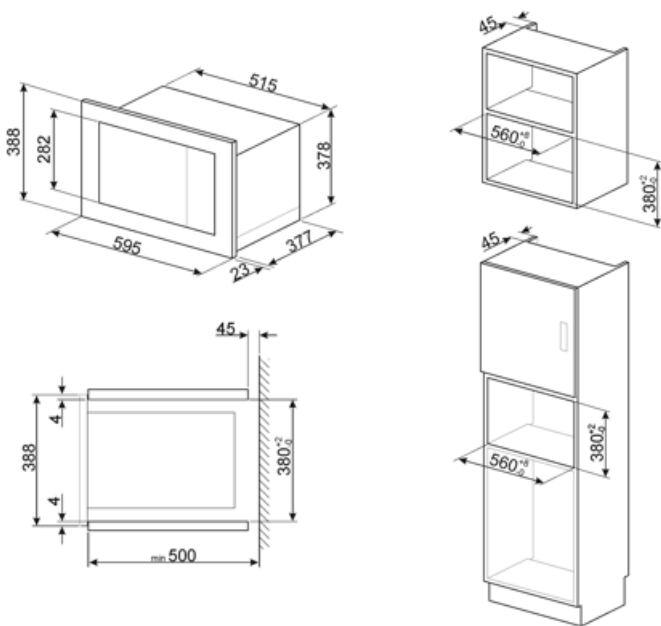

Dotazione Accessori Inclusi

Griglia	1	Altro	Ventosa

Collegamento Elettrico

Dati nominali di collegamento elettrico	1450 W
Corrente (A)	6,3 A
Tensione (V)	230 V

Frequenza (Hz)	50 Hz
Lunghezza cavo di alimentazione	130 cm