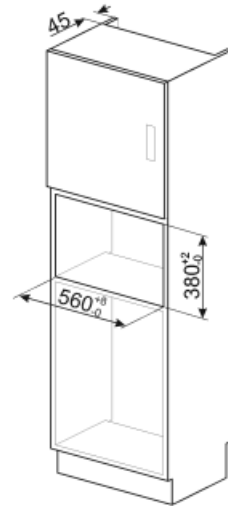

Opções

Temporizador

Eletrónico

Alarme acústico de fim de cocção Sim

Opções de programação do tempo de cocção

Opção bloqueio de comandos para segurança das crianças Sim

Especificações técnicas

Material da cavidade	Aço inox	Abertura da porta	Lateral
Nº de lâmpadas	1	Nº de vidros da porta	1
Tipo de iluminação	Iluminação incandescente	Termostato de segurança	Sim
Prato giratório	Sim	Sistema de arrefecimento	Tangencial
Diâmetro do prato giratório	31.5 cm	Vidro da porta com filtro de proteção das microondas	Sim
Iluminação na abertura da porta	Sim	Interrupção do microondas por abertura da porta	Sim
Tipo de Grill	Grill quartzo	Dimensões úteis do interior da cavidade (AxLxP)	221x370x334 mm
Potência do grill	1000 W	Potência efetiva do microondas	900 W

Acessórios incluídos

Grelha larga	1	Outro	Suction cup
--------------	---	-------	-------------

Ligação elétrica

Potência elétrica nominal	1450 W	Frequência (Hz)	50 Hz
Corrente (Amperes)	6,3 A	Comprimento do cabo de alimentação	130 cm
Tensão (Volts)	230 V		