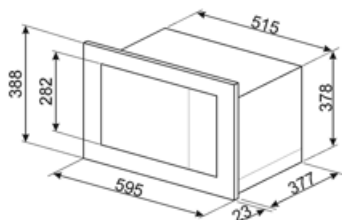

Rozmery užitočného vnútorného priestoru (VxŠxH)	221x370x334 mm
Účinný výkon mikrovln	900 W

Vrátane príslušenstva

Mriežka	1	Iné	Prísavka

Elektrické pripojenie

Menovitý výkon	1450 W
Prúd	6,3 A
Napätie (V)	230 V

Frekvencia (Hz)	50 Hz
Dĺžka napájacieho kábla	130 cm