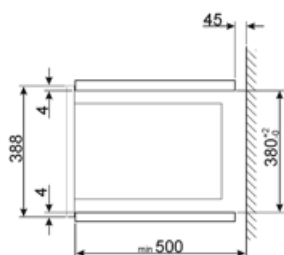

Rozmery užitočného vnútorného priestoru (VxŠxH)	221x370x334 mm
Účinný výkon mikrovln	900 W

Vrátane príslušenstva

Mriežka	1	Iné	Prísavka

Elektrické pripojenie

Menovitý výkon	1450 W
Prúd	6,3 A
Napätie (V)	230 V

Frekvencia (Hz)	50 Hz
Dĺžka napájacieho kábla	130 cm