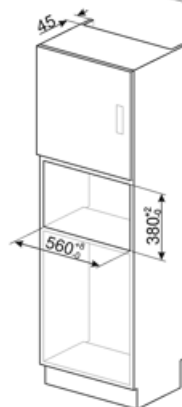

Rozmery užitočného vnútorného priestoru (VxŠxH)	221x370x334 mm
Účinný výkon mikrovln	900 W

Vrátane príslušenstva

Mriežka	1	Iné	Prísavka

Elektrické pripojenie

Menovitý výkon	1450 W
Prúd	6,3 A
Napätie (V)	230 V

Frekvencia (Hz)	50 Hz
Dĺžka napájacieho kábla	130 cm