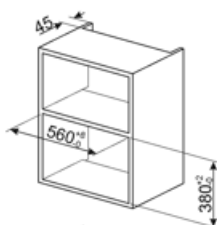

Rozmery užitočného vnútorného priestoru (VxŠxH)	221x370x334 mm
Účinný výkon mikrovln	900 W

Vrátane príslušenstva

Mriežka	1	Iné	Prísavka

Elektrické pripojenie

Menovitý výkon	1450 W
Prúd	6,3 A
Napätie (V)	230 V

Frekvencia (Hz)	50 Hz
Dĺžka napájacieho kábla	130 cm